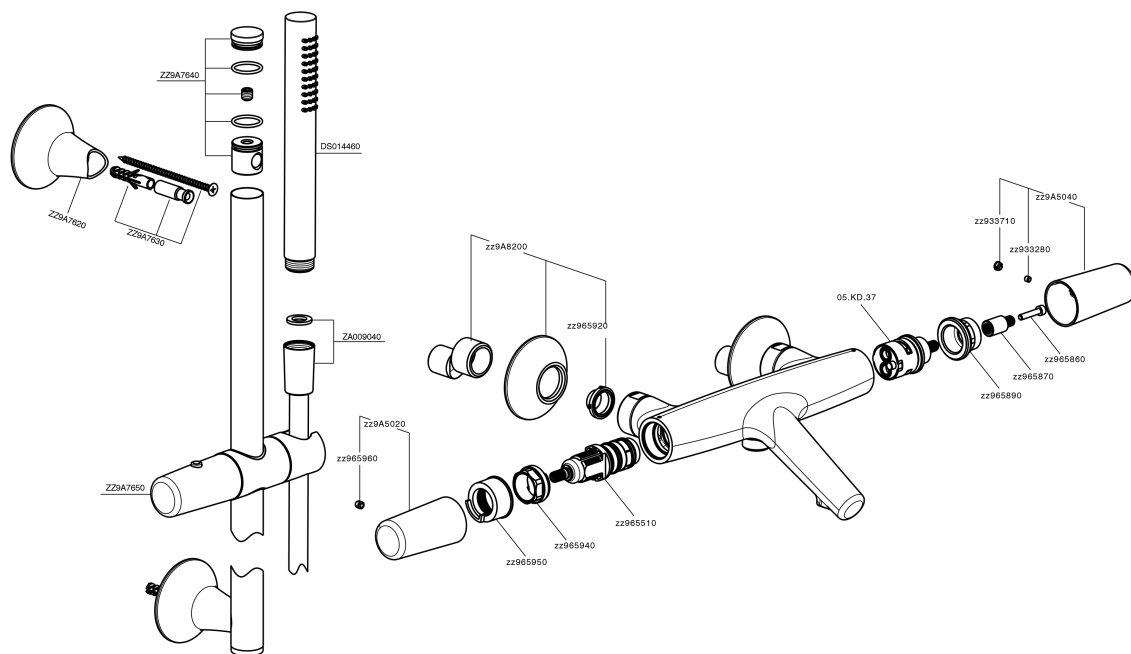

Bañera termostática con barra-corrediza VITA_VIS21010

VIS21010

<https://es.cisal.it/banera-termostatica-con-barra-corrediza-vita-vis21010>

2026-06-14