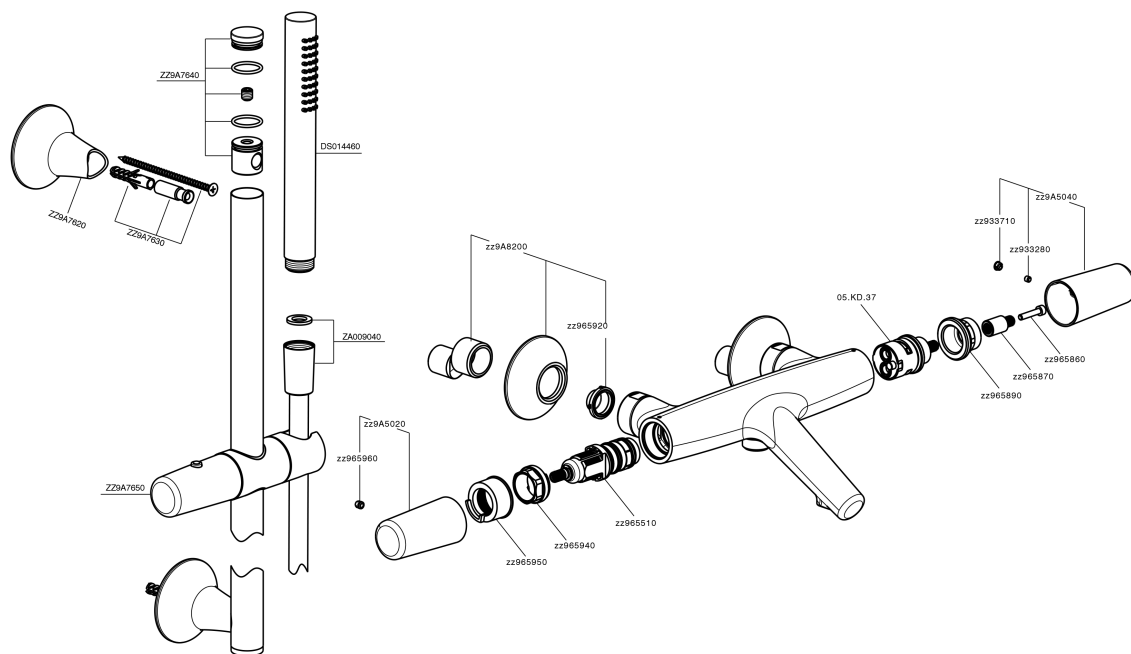

## Bañera termostática con barra-corrediza VITA\_VIS21010

MODELO **VIS21010**

Bañera termostática con barra-corrediza, barra 60 cm latón Ø24 con soporte corredizo Latón, ducha una función Ø 23 mm de Latón, flexible lisse SUPREME 150 cm

### SafeTouch

El sistema Cisol SafeTouch mantiene el cuerpo de la grifería frío al cuerpo durante el uso.