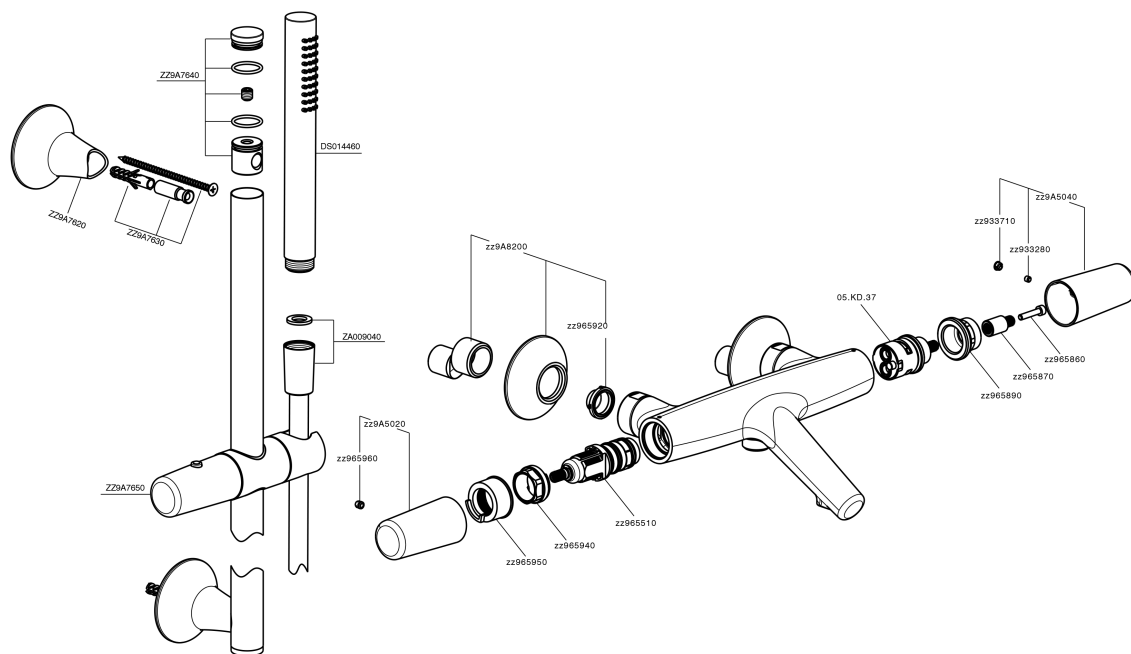

Bañera termostática con barra-corrediza VITA_VIS21010

MODELO **VIS21010**

Bañera termostática con barra-corrediza, barra 60 cm latón Ø24 con soporte corredizo Latón, ducha una función Ø 23 mm de Latón, flexible lisse SUPREME 150 cm

ACABADOS DISPONIBLES

-  **21** 21 Cromo
-  **2Q** 2Q Black Titanium
-  **40** 40 Negro Mate
-  **4Q** 4Q Blanco Mate

CARACTERÍSTICAS

Recambio Cartucho **ZZ96551000**

Cartucho Termostático TMX 25

SafeTouch

El sistema Cisol SafeTouch mantiene el cuerpo de la grifería frío al cuerpo durante el uso.

Termostático

El termostático Cisol es tu gestor personal del agua, ayudándote a manejar, controlar y ahorrar agua y energía.

Bañera termostática con barra-corrediza VITA_VIS21010

VIS21010

<https://es.cisal.it/banera-termostatica-con-barra-corrediza-vita-vis21010>