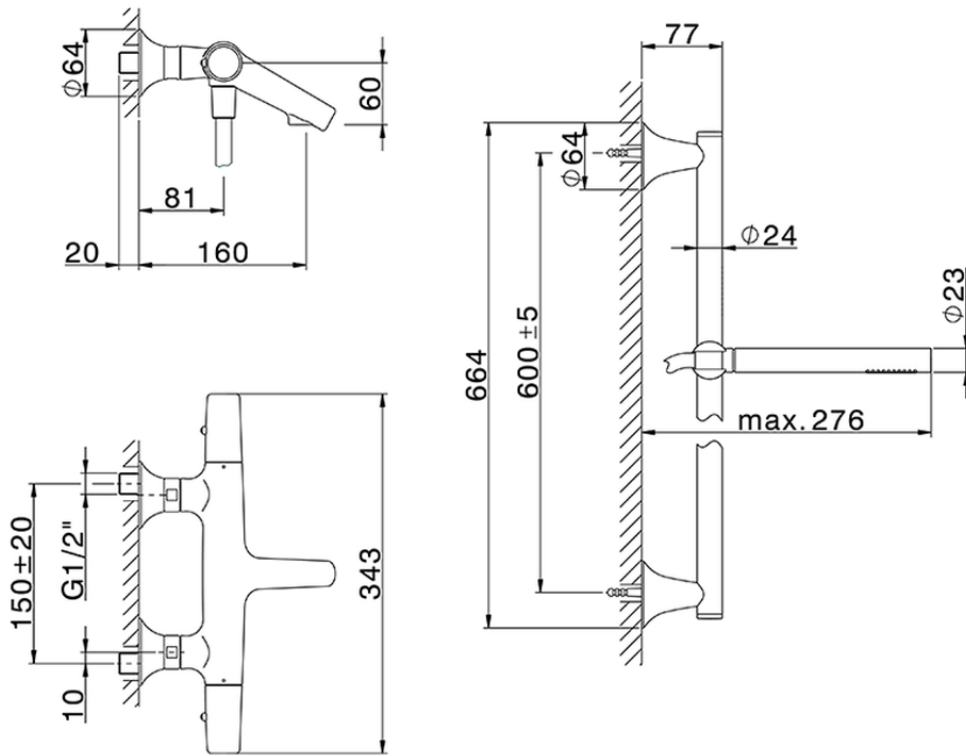

Bañera termostática con barra-corrediza VITA_VIS21010

VIS21010

<https://es.cisal.it/banera-termostatica-con-barra-corrediza-vita-vis21010>

2026-04-29