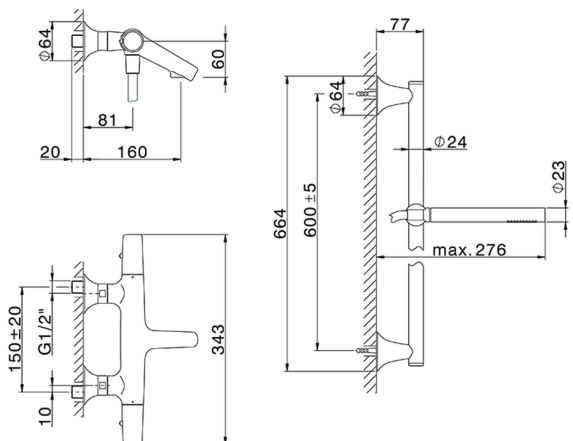

Bañera termostática con barra-corrediza VITA_VIS21010

MODELO **VIS21010**

Bañera termostática con barra-corrediza, barra 60 cm latón Ø24 con soporte corredizo Latón, ducha una función Ø 23 mm de Latón, flexible lisse SUPREME 150 cm

ACABADOS DISPONIBLES

-  **21** 21 Cromo
-  **2Q** 2Q Black Titanium
-  **40** 40 Negro Mate
-  **4Q** 4Q Blanco Mate

CARACTERÍSTICAS

Recambio Cartucho **ZZ96551000**

Cartucho Termostático TMX 25

SafeTouch

El sistema Cisol SafeTouch mantiene el cuerpo de la grifería frío al cuerpo durante el uso.