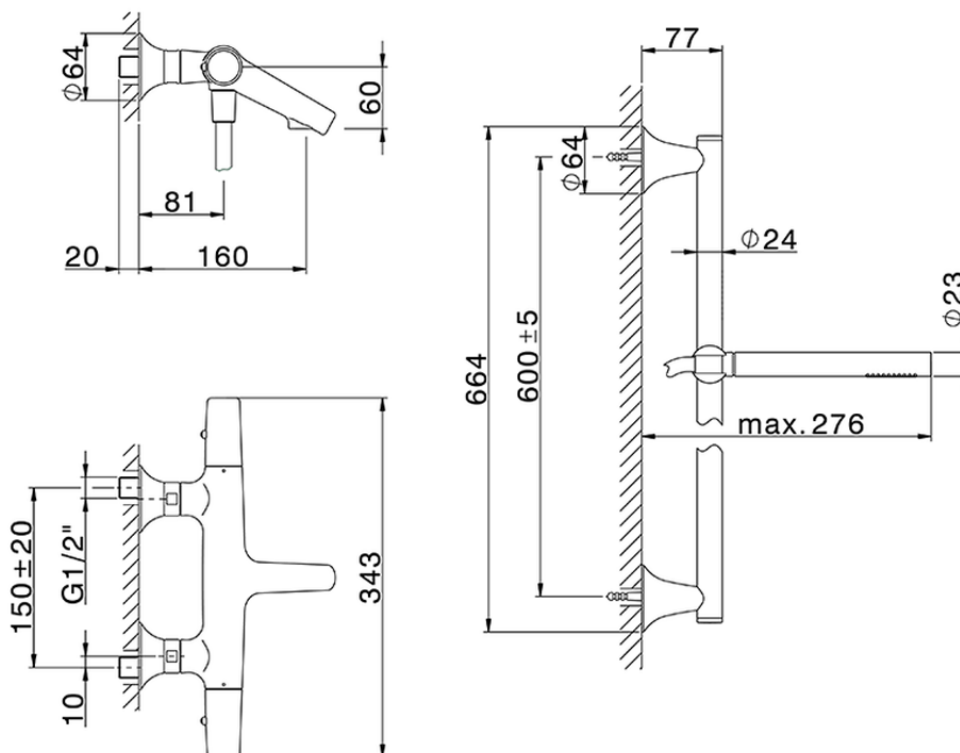

Bañera termostática con barra-corrediza VITA_VIS21010

VIS21010

<https://es.cisal.it/banera-termostatica-con-barra-corrediza-vita-vis21010>

2026-06-14