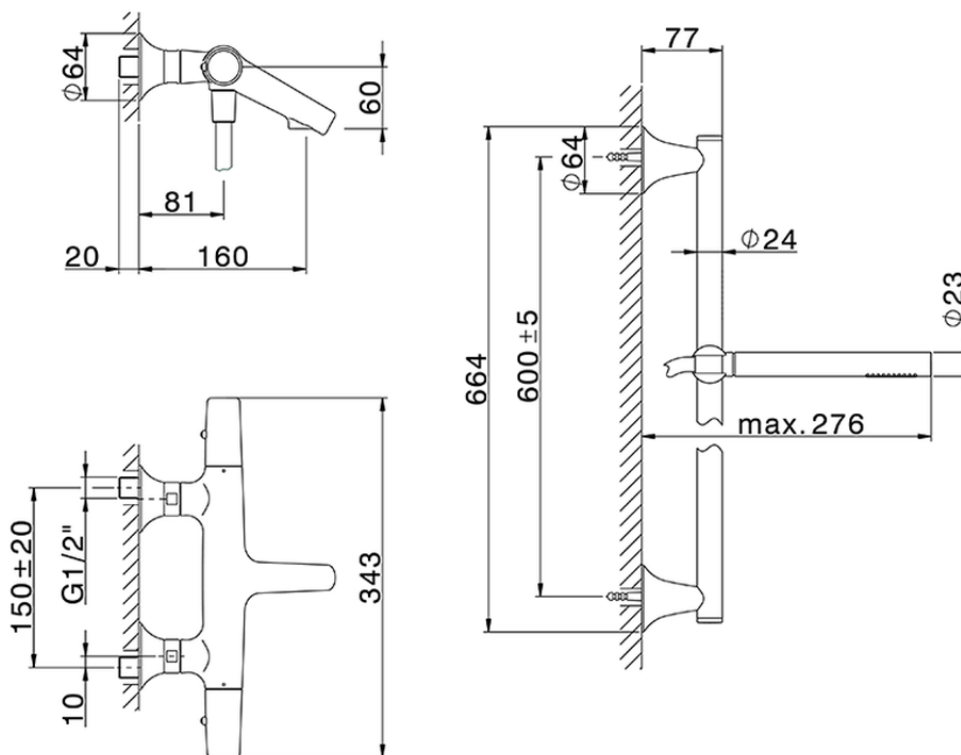

Bañera termostática con barra-corrediza VITA_VIS21010

VIS21010

<https://es.cisal.it/banera-termostatica-con-barra-corrediza-vita-vis21010>

2026-04-29