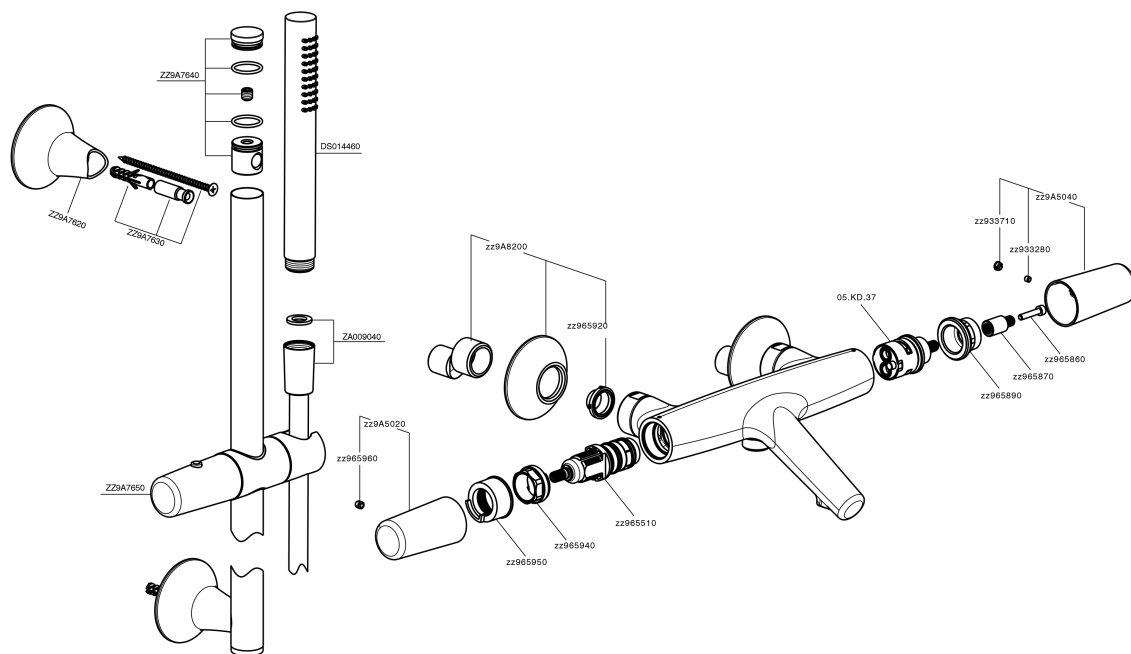

Bañera termostática con barra-corrediza VITA_VIS21010

VIS21010

<https://es.cisal.it/banera-termostatica-con-barra-corrediza-vita-vis21010>

2026-04-29