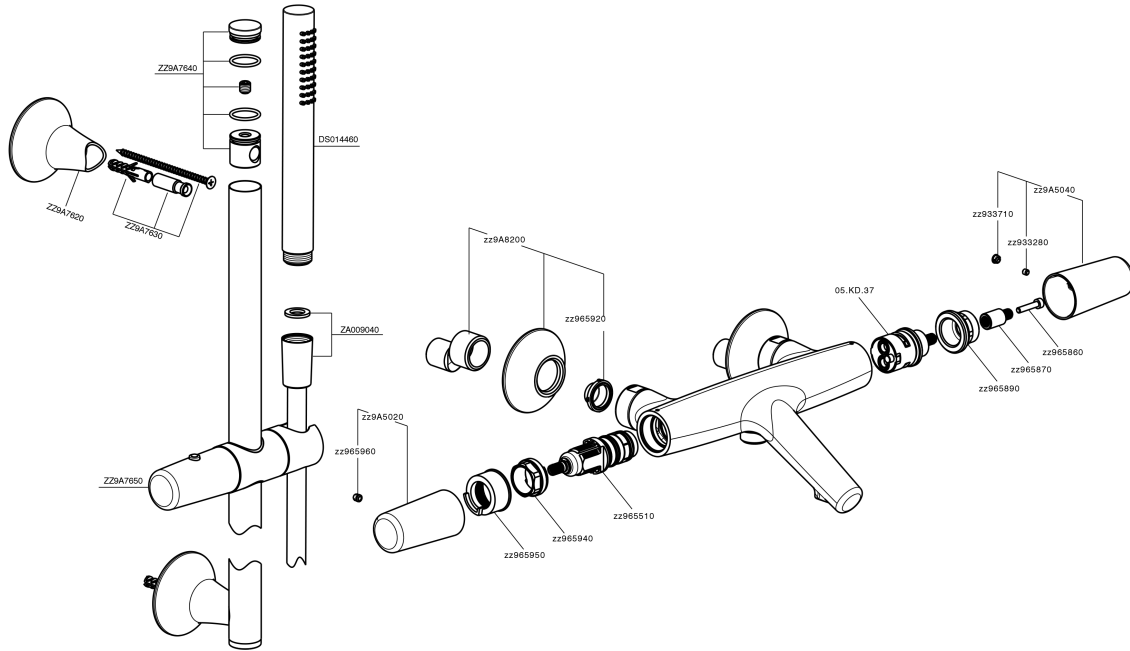

Bañera termostática con barra-corrediza VITA_VIS21010

MODELO **VIS21010**

Bañera termostática con barra-corrediza, barra 60 cm latón Ø24 con soporte corredizo Latón, ducha una función Ø 23 mm de Latón, flexible lisse SUPREME 150 cm

ACABADOS DISPONIBLES

-  **21** 21 Cromo
-  **2Q** 2Q Black Titanium
-  **40** 40 Negro Mate
-  **4Q** 4Q Blanco Mate

CARACTERÍSTICAS

Recambio Cartucho **ZZ96551000**

Cartucho Termostático TMX 25

SafeTouch

El sistema Cisol SafeTouch mantiene el cuerpo de la grifería frío al cuerpo durante el uso.

Termostático

El termostático Cisol es tu gestor personal del agua, ayudándote a manejar, controlar y ahorrar agua y energía.

Bañera termostática con barra-corrediza VITA_VIS21010

VIS21010

<https://es.cisal.it/banera-termostatica-con-barra-corrediza-vita-vis21010>