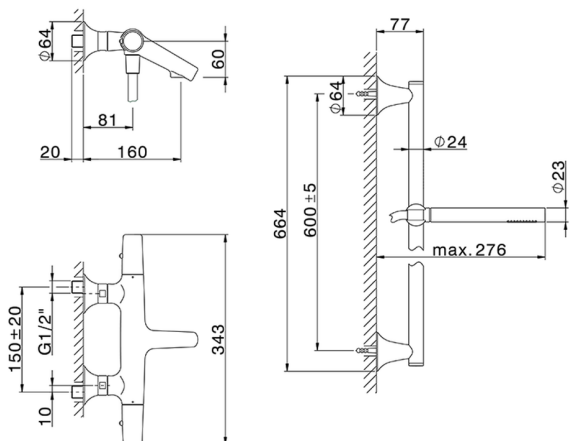

## Bañera termostática con barra-corrediza VITA\_VIS21010

MODELO **VIS21010**

Bañera termostática con barra-corrediza, barra 60 cm latón Ø24 con soporte corredizo Latón, ducha una función Ø 23 mm de Latón, flexible lisse SUPREME 150 cm

ACABADOS DISPONIBLES

-  **21** 21 Cromo
-  **2Q** 2Q Black Titanium
-  **40** 40 Negro Mate
-  **4Q** 4Q Blanco Mate

CARACTERÍSTICAS

Recambio Cartucho **ZZ96551000**

**Cartucho Termostático TMX 25**