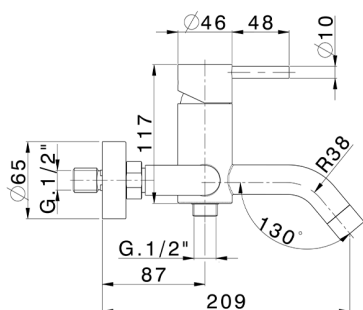

Bañera progresiva con duplex XION_XI000121

MODELO **XI000121**

Bañera progresiva con duplex, con desviador, soporte duchita articulado mural, duchita una función minimalista Ø 22 mm de INOX, flexible inox 150 cm, Inox AISI 304

ACABADOS DISPONIBLES

D1 D1 Inox Cepillado

CARACTERÍSTICAS

Recambio Cartucho **ZZ9B871000**

Cartucho Monomando Progresivo 40mm

2026-06-15