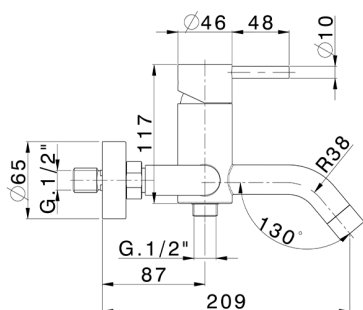

## Bañera progresiva con duplex XION\_XI000121

MODELO **XI000121**

Bañera progresiva con duplex, con desviador, soporte duchita articulado mural, duchita una función minimalista Ø 22 mm de INOX, flexible inox 150 cm, Inox AISI 304

ACABADOS DISPONIBLES

**D1** D1 Inox Cepillado

CARACTERÍSTICAS

Recambio Cartucho **ZZ9B871000**

**Cartucho Monomando Progresivo 40mm**

2026-04-30