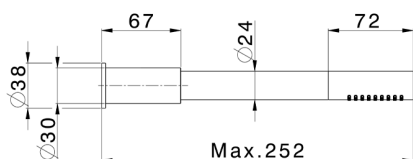

Bañera progresiva con duplex XION_XI000121

MODELO **XI000121**

Bañera progresiva con duplex, con desviador, soporte duchita articulado mural, duchita una función minimalista Ø 22 mm de INOX, flexible inox 150 cm, Inox AISI 304

ACABADOS DISPONIBLES

D1 D1 Inox Cepillado

CARACTERÍSTICAS

Recambio Cartucho **ZZ9B871000**

Cartucho Monomando Progresivo 40mm

2026-06-15