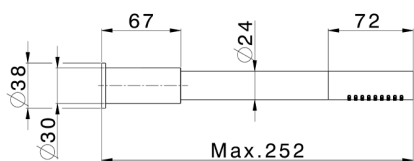

## Bañera progresiva con duplex XION\_XI000121

MODELO **XI000121**

Bañera progresiva con duplex, con desviador, soporte duchita articulado mural, duchita una función minimalista Ø 22 mm de INOX, flexible inox 150 cm, Inox AISI 304

ACABADOS DISPONIBLES

**D1** D1 Inox Cepillado

CARACTERÍSTICAS

Recambio Cartucho **ZZ9B871000**

**Cartucho Monomando Progresivo 40mm**

2026-04-30