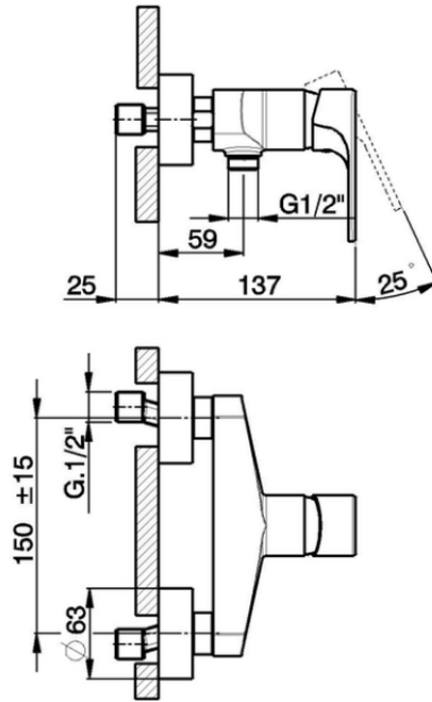

Ducha monomando ALMA_A3000440

A3000440

<https://es.cisal.it/ducha-monomando-alma-a3000440>

2025-01-05