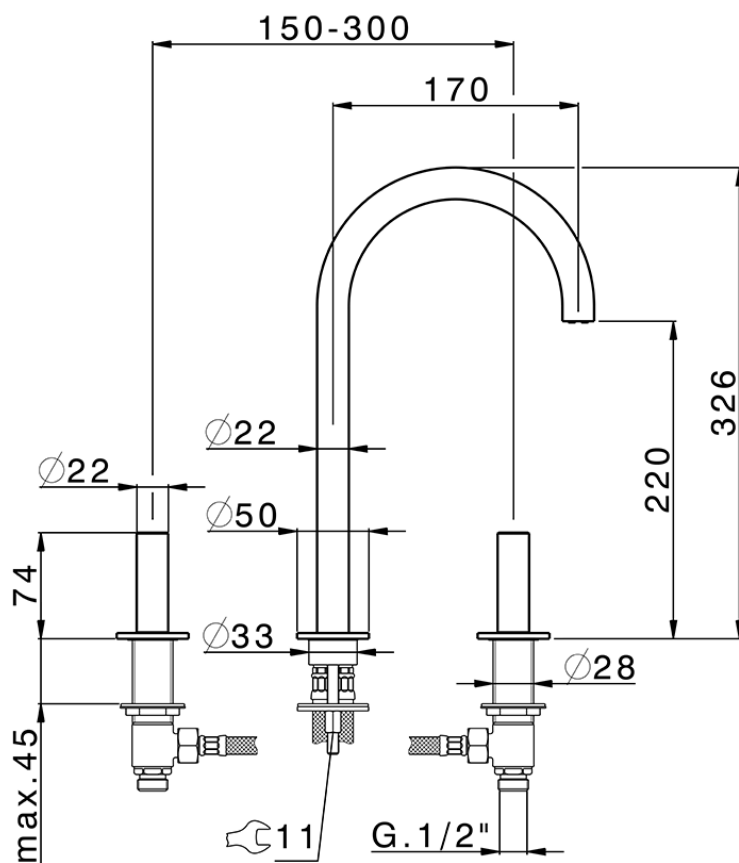

Lavabo 3 agujeros SMOOTH X32_X3001040

X3001040

<https://es.cisal.it/lavabo-3-agujeros-smooth-x32-x3001040>

2024-11-21