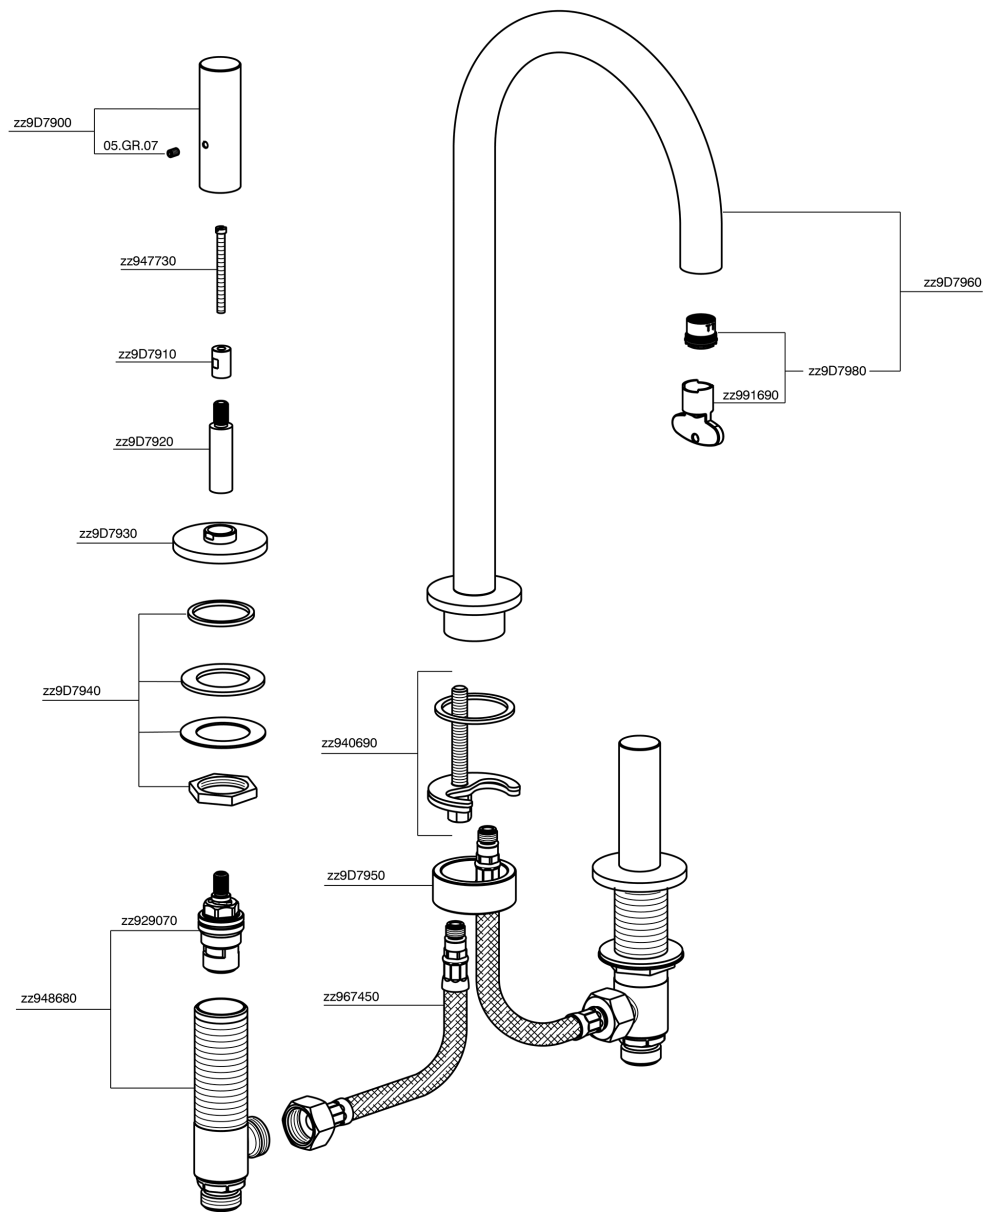

Lavabo 3 agujeros SMOOTH X32_X3001040

X3001040

<https://es.cisal.it/lavabo-3-agujeros-smooth-x32-x3001040>

2024-11-21