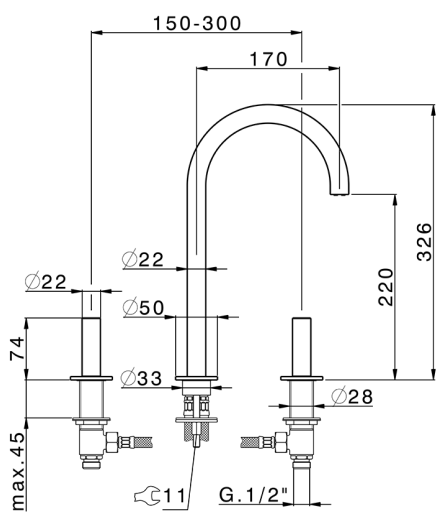

Lavabo 3 agujeros SMOOTH X32_X3001040

MODELO **X3001040**

Lavabo 3 agujeros, con desagüe automático
1"1/4, con manetas lisa, Inox AISI 316L

ACABADOS DISPONIBLES

-  **5H** 5H Dark Brass Brushed
-  **5L** 5L Brushed Black Titanium
-  **5N** 5N Oro Rosa Cepillado
-  **D1** D1 Inox Cepillado

CARACTERÍSTICAS

Lavabo 3 agujeros SMOOTH X32_X3001040

X3001040

<https://es.cisal.it/lavabo-3-agujeros-smooth-x32-x3001040>

2024-11-21