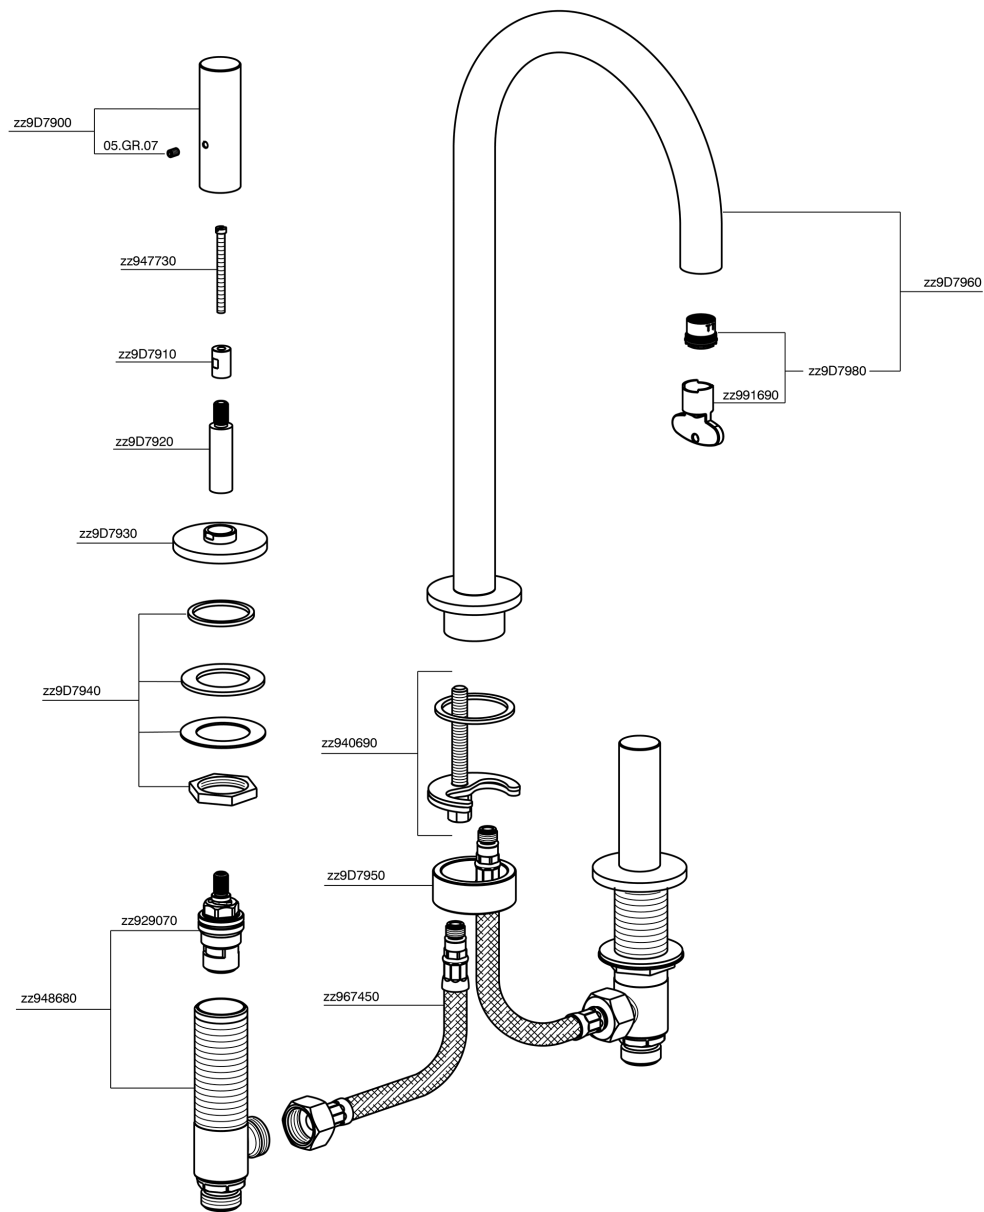

Lavabo 3 agujeros SMOOTH X32_X3001040

MODELO **X3001040**

Lavabo 3 agujeros, con desagüe automático
1"1/4, con manetas lisa, Inox AISI 316L

ACABADOS DISPONIBLES

-  **5H** 5H Dark Brass Brushed
-  **5L** 5L Brushed Black Titanium
-  **5N** 5N Oro Rosa Cepillado
-  **D1** D1 Inox Cepillado

CARACTERÍSTICAS

Lavabo 3 agujeros SMOOTH X32_X3001040

X3001040

<https://es.cisal.it/lavabo-3-agujeros-smooth-x32-x3001040>

2024-11-21