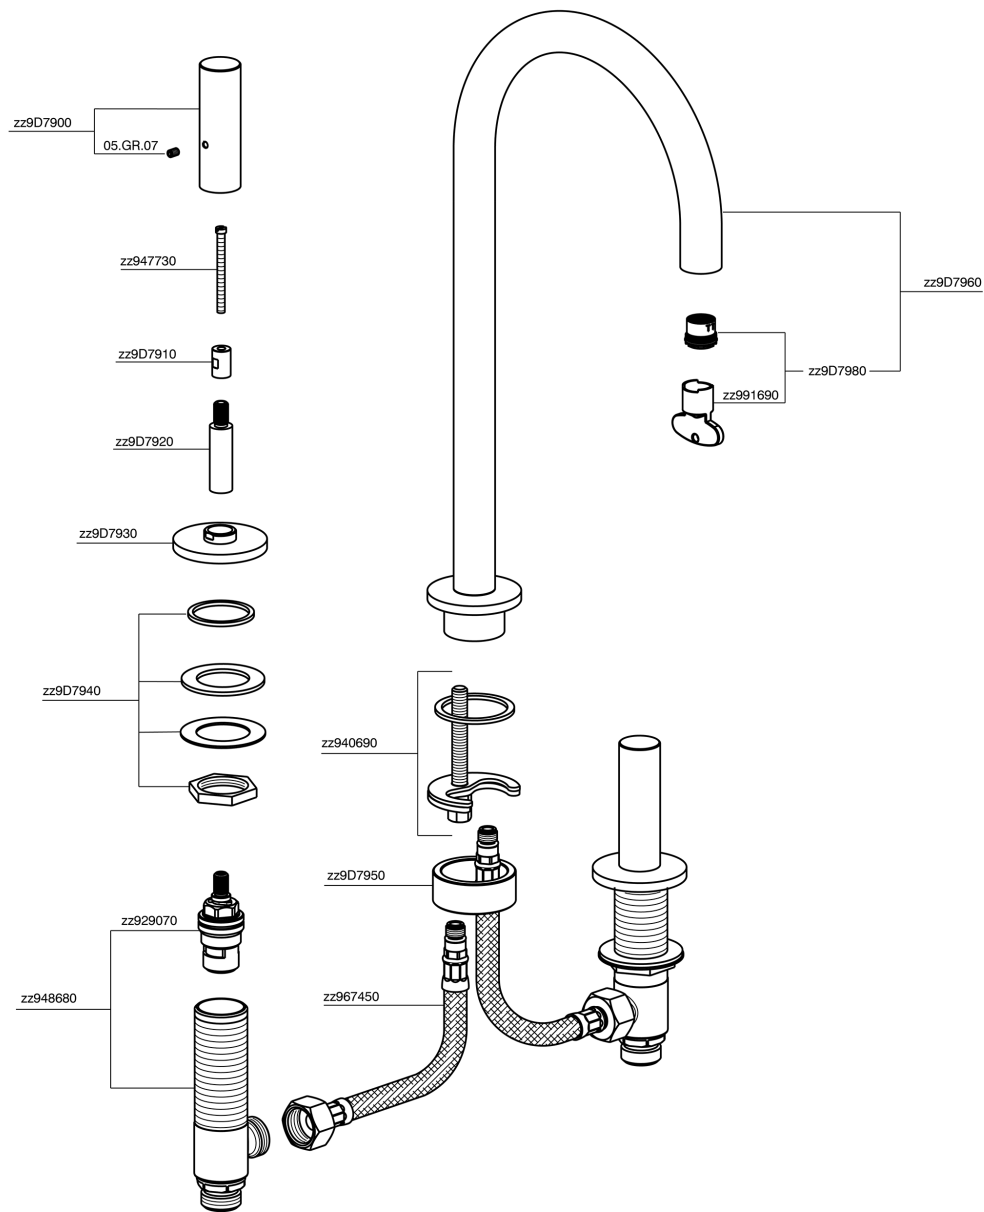

## Lavabo 3 agujeros SMOOTH X32\_X3001040

X3001040

<https://es.cisal.it/lavabo-3-agujeros-smooth-x32-x3001040>

2024-11-21