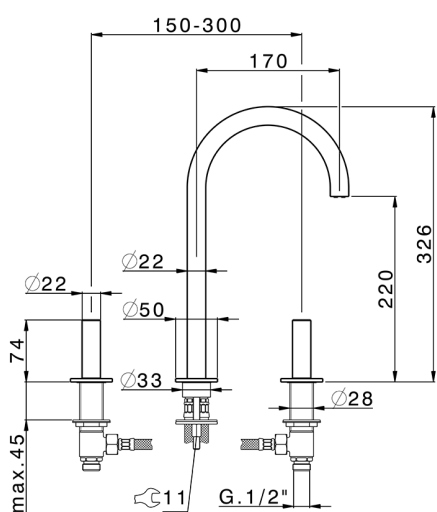

Lavabo 3 agujeros SMOOTH X32_X3001040

MODELO **X3001040**

Lavabo 3 agujeros, con desagüe automático
1"1/4, con manetas lisa, Inox AISI 316L

ACABADOS DISPONIBLES

-  **5H** 5H Dark Brass Brushed
-  **5L** 5L Brushed Black Titanium
-  **5N** 5N Oro Rosa Cepillado
-  **D1** D1 Inox Cepillado

CARACTERÍSTICAS

Lavabo 3 agujeros SMOOTH X32_X3001040

X3001040

<https://es.cisal.it/lavabo-3-agujeros-smooth-x32-x3001040>

2024-11-21