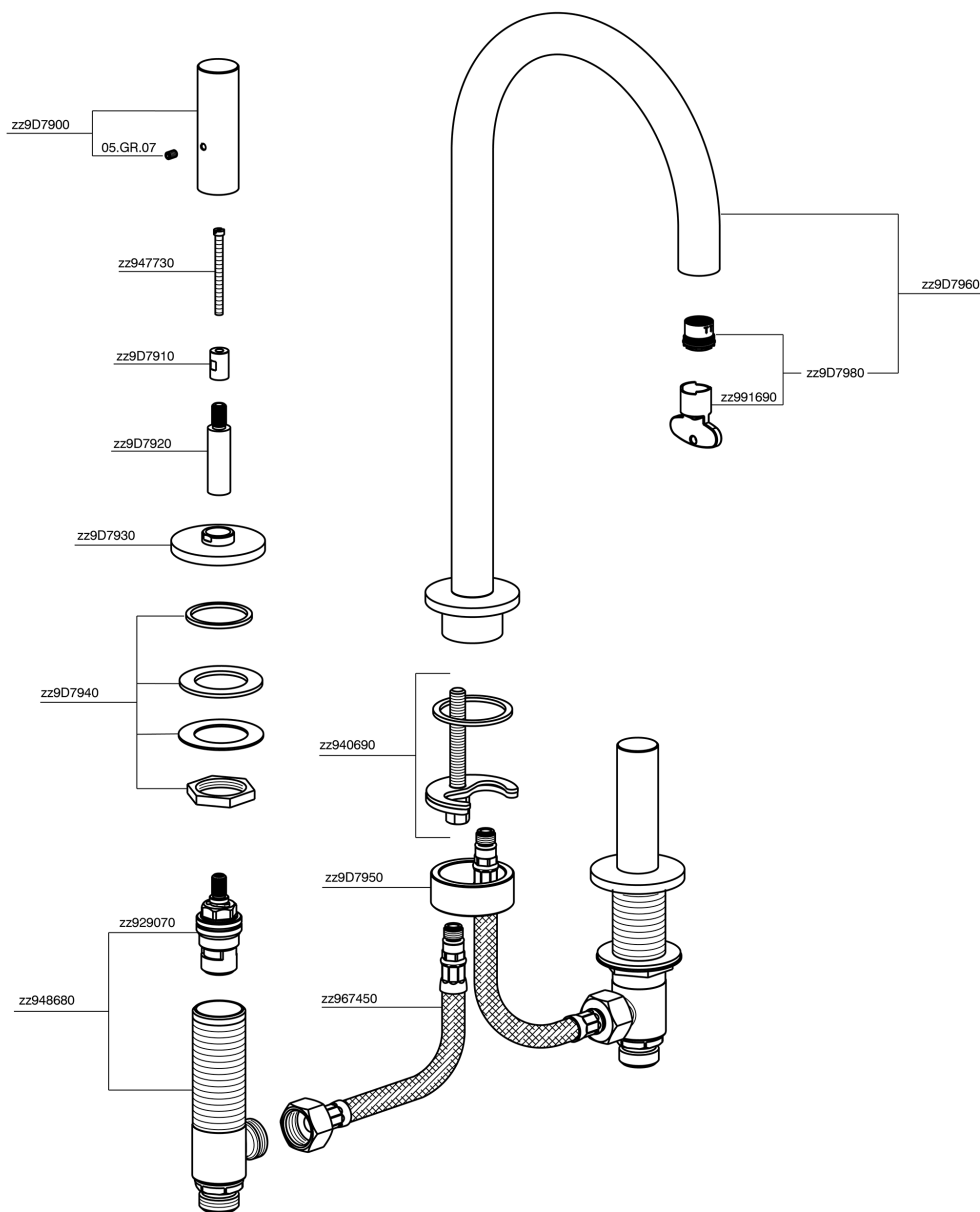

Lavabo 3 agujeros SMOOTH X32_X3001040

X3001040

<https://es.cisal.it/lavabo-3-agujeros-smooth-x32-x3001040>

2024-11-21