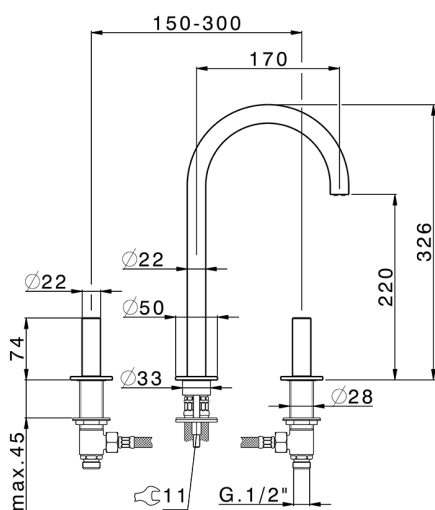

Lavabo 3 agujeros SMOOTH X32_X3001040

MODELO **X3001040**

Lavabo 3 agujeros, con desagüe automático
1"1/4, con manetas lisa, Inox AISI 316L

ACABADOS DISPONIBLES

-  **5H** 5H Dark Brass Brushed
-  **5L** 5L Brushed Black Titanium
-  **5N** 5N Oro Rosa Cepillado
-  **D1** D1 Inox Cepillado

CARACTERÍSTICAS

Lavabo 3 agujeros SMOOTH X32_X3001040

X3001040

<https://es.cisal.it/lavabo-3-agujeros-smooth-x32-x3001040>

2024-11-21