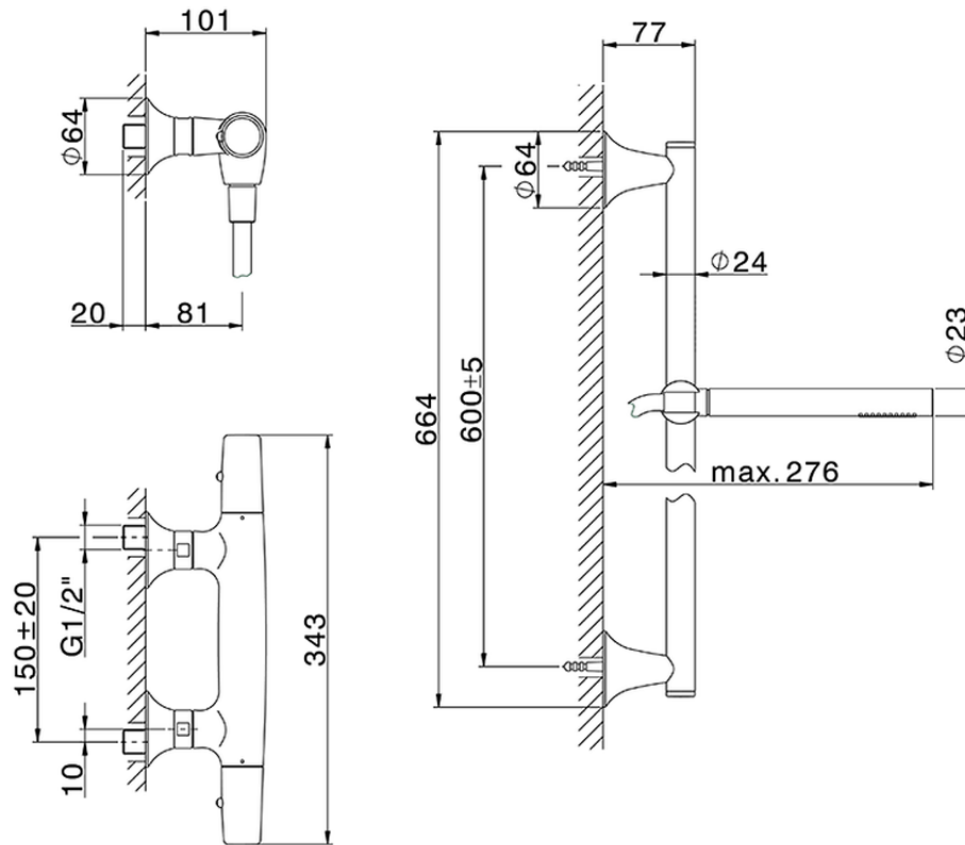

Ducha termostática con barra-corrediza VITA_VIS01010

VIS01010

<https://es.cisal.it/ducha-termostatica-con-barra-corrediza-vita-vis01010>

2025-01-05