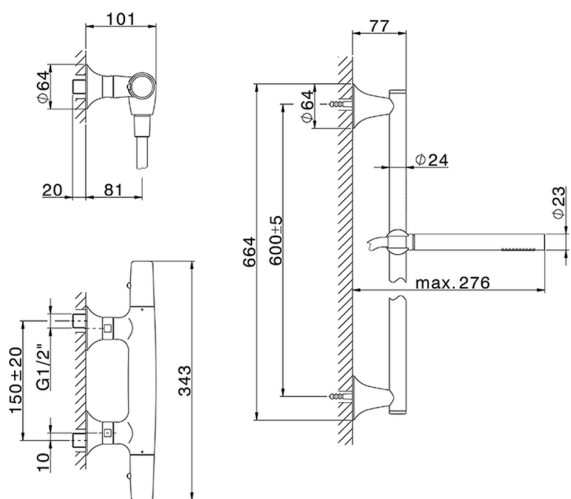

Ducha termostática con barra-corrediza VITA_VIS01010

MODELO **VIS01010**

Ducha termostática con barra-corrediza, barra 60 cm latón Ø24 con soporte corredizo Latón, duchita una función Ø 23 mm de Latón, flexible lisse SUPREME 150 cm

ACABADOS DISPONIBLES

-  **21** 21 Cromo
-  **2Q** 2Q Black Titanium
-  **40** 40 Negro Mate
-  **4Q** 4Q Blanco Mate

CARACTERÍSTICAS

Recambio Cartucho **ZZ96551000**

Cartucho Termostático TMX 25

SafeTouch

El sistema Cisal SafeTouch mantiene el cuerpo de la grifería frío al cuerpo durante el uso.