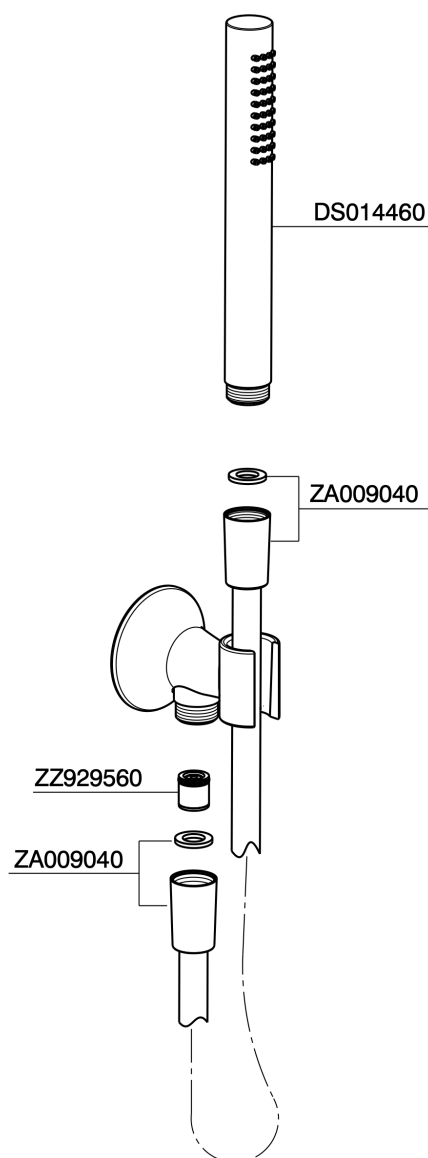

Conjunto ducha con toma de agua VITA_VI003033

MODELO **VI003033**

Conjunto ducha con toma de agua, soporte duchita mural, duchita una función Ø 23 mm de Latón, flexible lisse SUPREME 150 cm

ACABADOS DISPONIBLES

-  **21** 21 Cromo
-  **2Q** 2Q Black Titanium
-  **40** 40 Negro Mate
-  **4Q** 4Q Blanco Mate

CARACTERÍSTICAS

Conjunto ducha con toma de agua VITA_VI003033

VI003033

<https://es.cisal.it/conjunto-ducha-con-toma-de-agua-vita-vi003033>