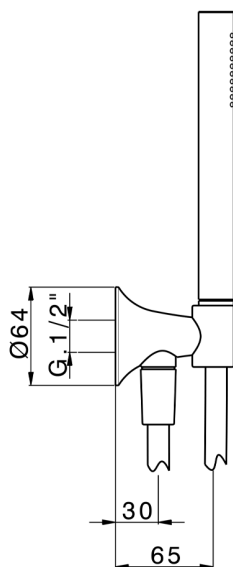

Conjunto ducha con toma de agua VITA_VI003033

MODELO **VI003033**

Conjunto ducha con toma de agua, soporte duchita mural, duchita una función Ø 23 mm de Latón, flexible lisse SUPREME 150 cm

ACABADOS DISPONIBLES

-  **21** 21 Cromo
-  **2Q** 2Q Black Titanium
-  **40** 40 Negro Mate
-  **4Q** 4Q Blanco Mate

CARACTERÍSTICAS

Conjunto ducha con toma de agua VITA_VI003033

VI003033

<https://es.cisal.it/conjunto-ducha-con-toma-de-agua-vita-vi003033>