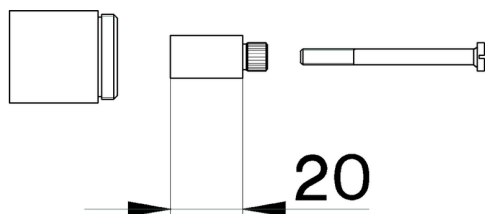

## Alargador COMPLEMENTOS\_ZA000330

MODELO **ZA000330**

Alargador, para grifos empotrados art.AC00031

ACABADOS DISPONIBLES

**21** 21 Cromo

**27** 27 Bronce Viejo

CARACTERÍSTICAS

2026-04-29