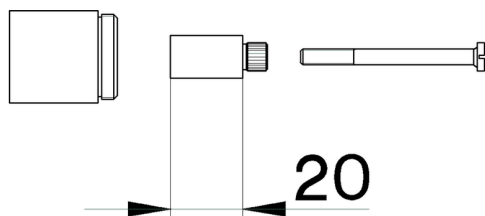

## Alargador COMPLEMENTOS\_ZA000330

MODELO **ZA000330**

Alargador, para grifos empotrados art.AC00031

ACABADOS DISPONIBLES

**21** 21 Cromo

**27** 27 Bronce Viejo

CARACTERÍSTICAS

2026-05-02