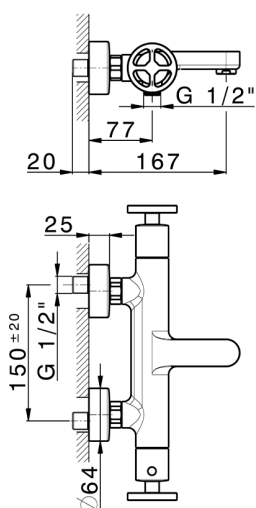

Bañera termostática GRACE_MNT21016

MODELO **MNT21016**

Bañera termostática, sin conjunto ducha, conexión para flexible 1/2" M

ACABADOS DISPONIBLES

-  **21** 21 Cromo
-  **2F** 2F Niquel Cepillado
-  **2W** 2W Oro Cepillado
-  **5H** 5H Dark Brass Brushed
-  **5L** 5L Brushed Black Titanium
-  **6T** 6T Cromo/Negro Mate

CARACTERÍSTICAS

Recambio Cartucho **22.04A.AR - ZZ97279004**

Cartucho Termostático Argo 2 (filtro lungo)

DeviaStop

La tecnología Cisol DeviaStop le permite ajustar el caudal de agua y dirigirla hacia la salida elegida (rociador superior, ducha de mano, etc.).