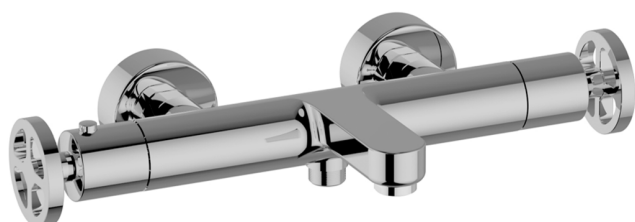

Bañera termostática GRACE_MNT21016

MODELO **MNT21016**

Bañera termostática, sin conjunto ducha, conexión para flexible 1/2" M

ACABADOS DISPONIBLES

-  **21** 21 Cromo
-  **2F** 2F Niquel Cepillado
-  **2W** 2W Oro Cepillado
-  **5H** 5H Dark Brass Brushed
-  **5L** 5L Brushed Black Titanium
-  **6T** 6T Cromo/Negro Mate

CARACTERÍSTICAS

Recambio Cartucho **22.04A.AR - ZZ97279004**

Cartucho Termostático Argo 2 (filtro lungo)

DeviaStop

La tecnología Cisol DeviaStop le permite ajustar el caudal de agua y dirigirla hacia la salida elegida (rociador superior, ducha de mano, etc.).