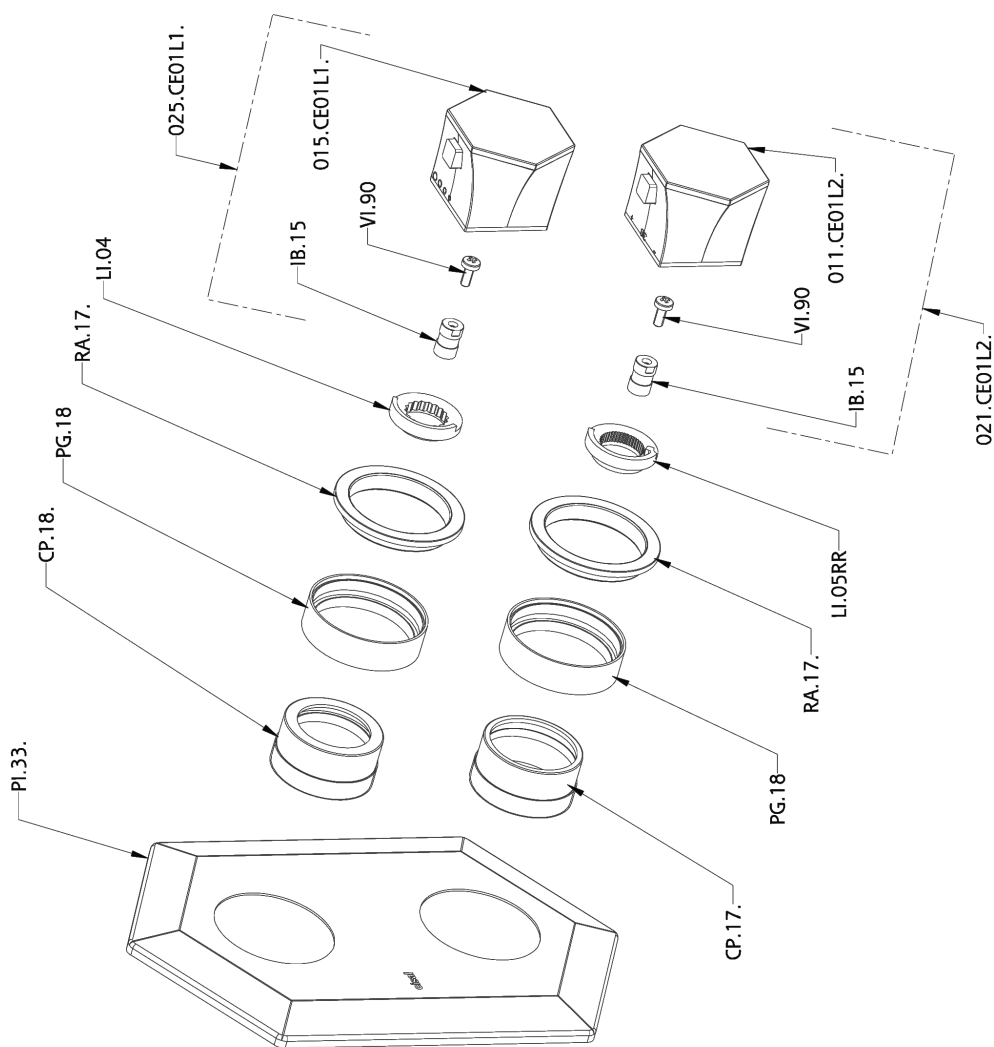

## Parte externa termostático ducha emp. 1 salida CHERIE\_CE009300

CE009300

<https://es.cisal.it/parte-externa-termostatico-ducha-emp-1-salida-cherie-ce009300>

## Parte empotrada termostático ducha 1 salida EMPOTRADO\_ZA009300

ZA009300

<https://es.cisal.it/parte-empotrada-termostatico-ducha-1-salida-empotrado-za009300>

2026-05-25