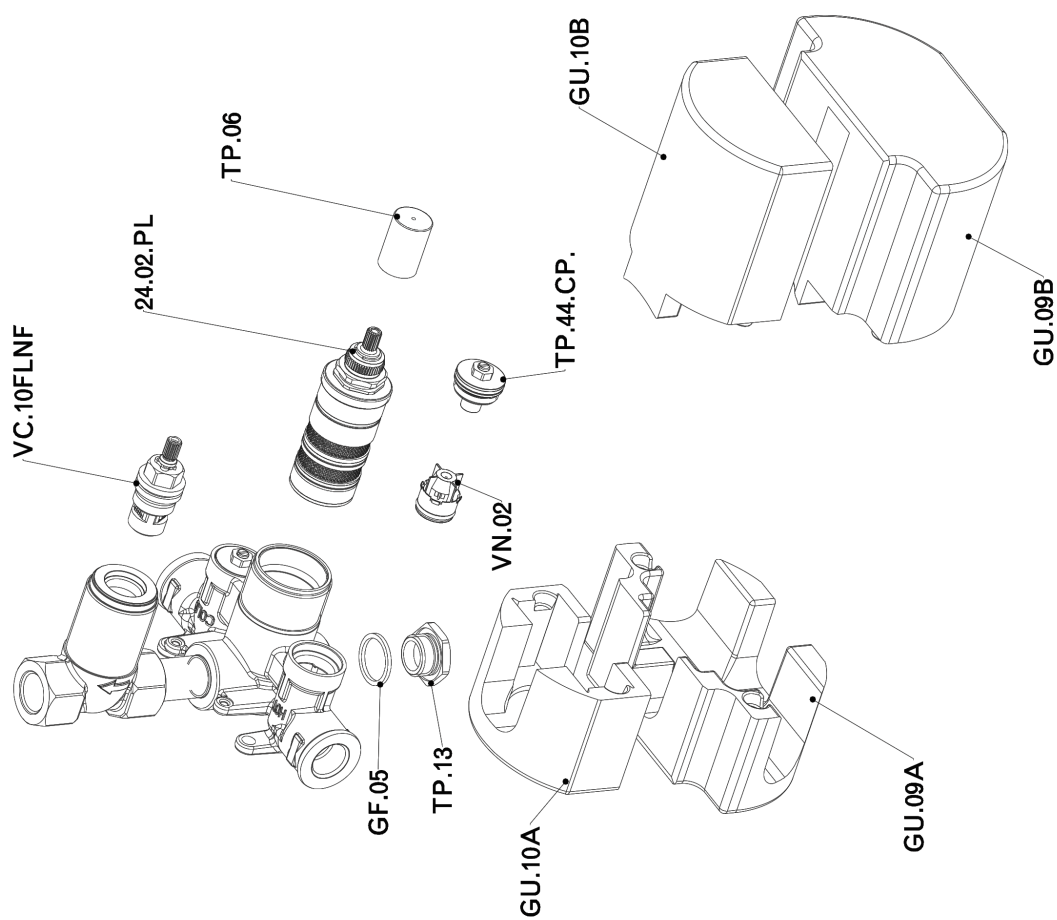

## Parte externa termostático ducha emp. 1 salida CHERIE\_CE009300

CE009300

<https://es.cisal.it/parte-externa-termostatico-ducha-emp-1-salida-cherie-ce009300>

## Parte empotrada termostático ducha 1 salida EMPOTRADO\_ZA009300

ZA009300

<https://es.cisal.it/parte-empotrada-termostatico-ducha-1-salida-empotrado-za009300>

2026-05-25