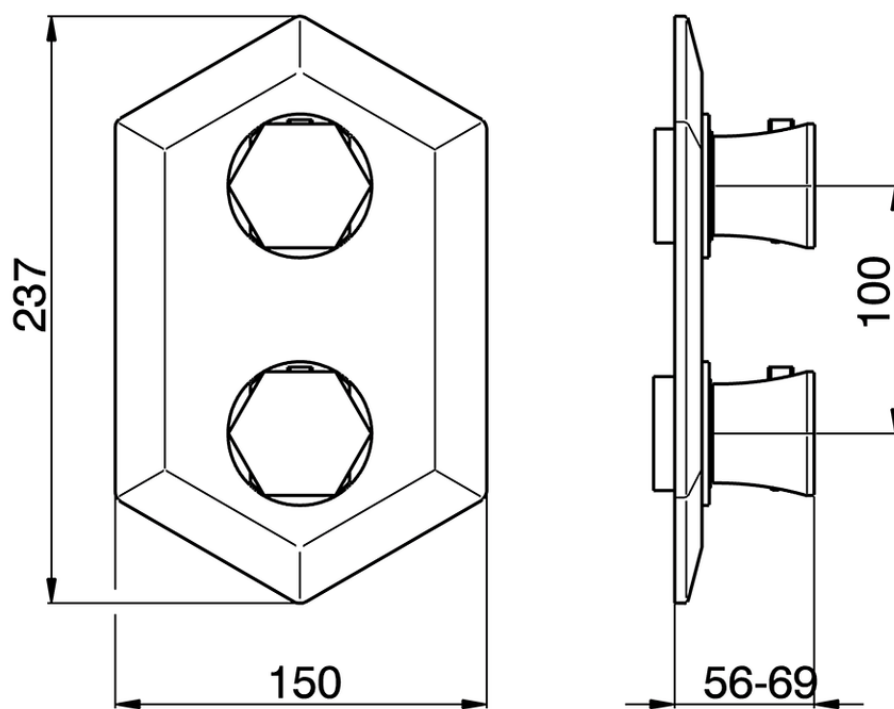

## Parte externa termostático ducha emp. 1 salida CHERIE\_CE009300

CE009300

<https://es.cisal.it/parte-externa-termostatico-ducha-emp-1-salida-cherie-ce009300>

ZA009300

<https://es.cisal.it/parte-empotrada-termostatico-ducha-1-salida-empotrado-za009300>