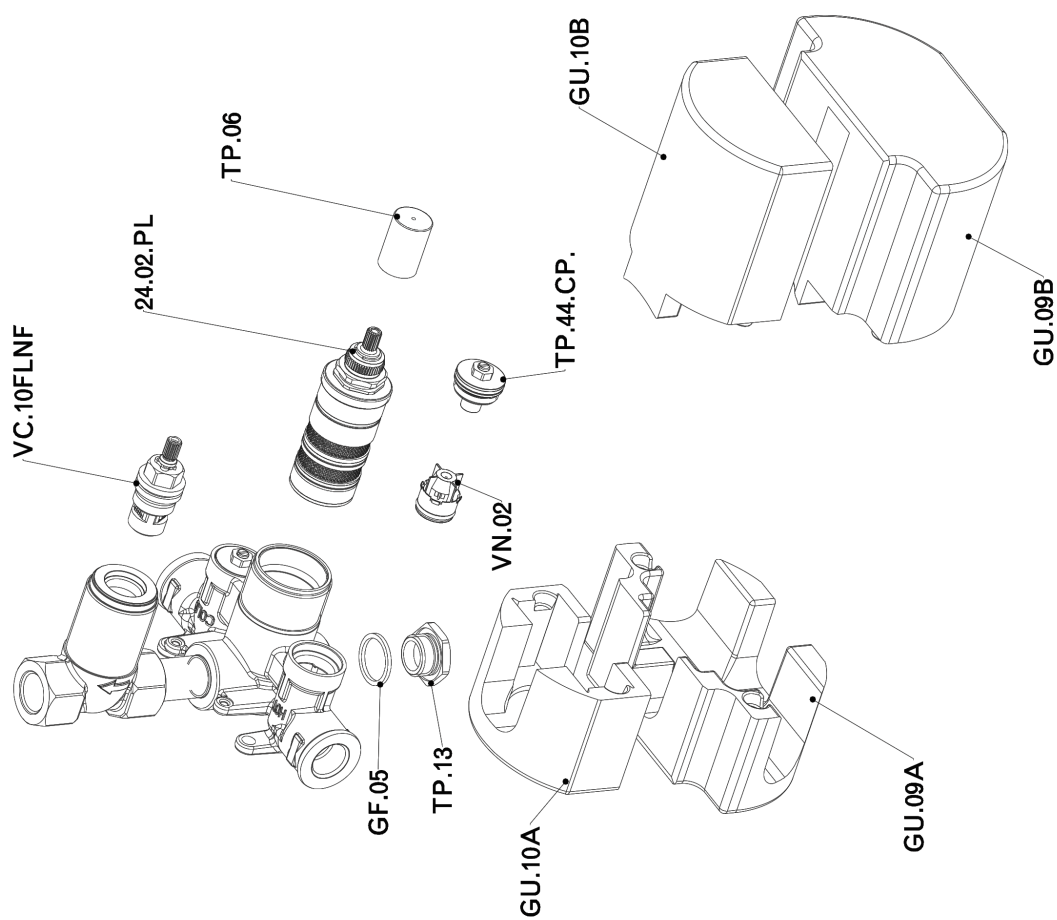

Parte externa termostático ducha emp. 1 salida CHERIE_CE009300

CE009300

<https://es.cisal.it/parte-externa-termostatico-ducha-emp-1-salida-cherie-ce009300>

Parte empotrada termostático ducha 1 salida EMPOTRADO_ZA009300

ZA009300

<https://es.cisal.it/parte-empotrada-termostatico-ducha-1-salida-empotrado-za009300>

2026-05-25