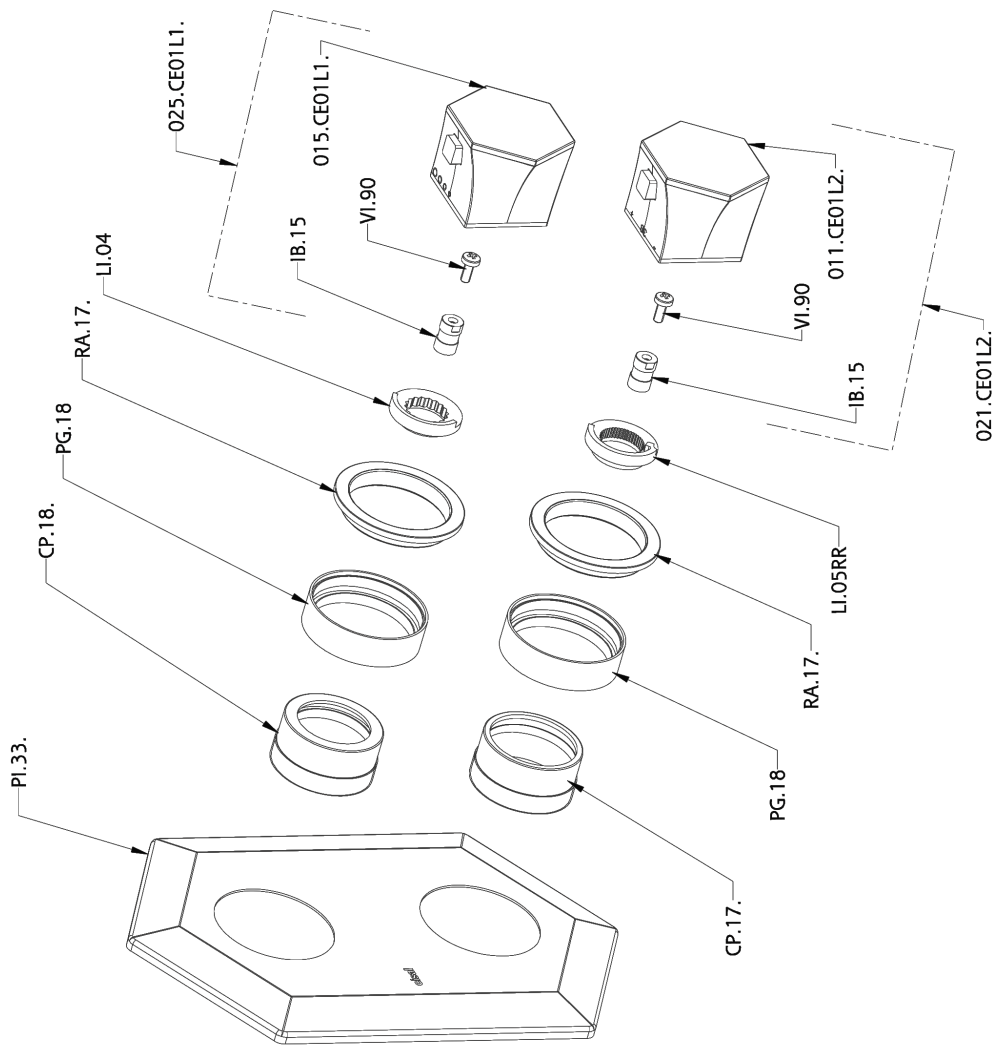

Parte externa termostático ducha emp. 1 salida CHERIE_CE009300

CE009300

<https://es.cisal.it/parte-externa-termostatico-ducha-emp-1-salida-cherie-ce009300>

Parte empotrada termostático ducha 1 salida EMPOTRADO_ZA009300

ZA009300

<https://es.cisal.it/parte-empotrada-termostatico-ducha-1-salida-empotrado-za009300>

2026-05-25