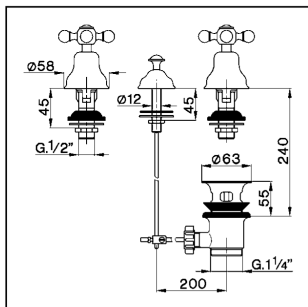

Combinación bidé 3 agujeros ARCANA CERAMIC_AC001210

cisal

AC 00121

- Combinazione bidet
- Bidet mixer
- Bidetbatterie - 3 Loch -
- Mélangeur bidet

NR.	DESCRIZIONE DESCRIPTION BESCHREIBUNG DESCRIPTION	N. CODICE CODE NO. WERKSNR. NR. CODE	NR.	DESCRIZIONE DESCRIPTION BESCHREIBUNG DESCRIPTION	N. CODICE CODE NO. WERKSNR. NR. CODE	NR.	DESCRIZIONE DESCRIPTION BESCHREIBUNG DESCRIPTION	N. CODICE CODE NO. WERKSNR. NR. CODE
1	Maniglia con cappuccio "AR" Handle with escutcheon "AR" Griff + Abdeckkappe "AR" Crosillon + rosace "AR"	ZZ 90093 0	2	Rubinetto bidet "AC" Bidet tap "AC" Bidetventil "AC" Robinet bidet "AC"	ZZ 92827 0	5-1	Pomolo per scarico automatico "AR" Knob for pop-up rod "AR" Zugknopf f/Ablaufgarn. "AR" Pomneau - lige "AR"	ZZ 92624 0
1-1	Maniglia "AR" con vite e placchetta Handle with screw and plate "AR" Griff "AR" mit Schraube und Abdeckkappe Crosillon avec vis et plaquette "AR"	ZZ 90307 0	2-1	Vitone ceramico DX per batterie "AC" Ceramic headvalve 1/2" right "AC"-long Keramikoberteil 1/2"-rechts- "AC"-lang Tête céramique 1/2" droite "AC"- longue	ZZ 92859 0	5-2	Morsetto astina scarico automatico Ø6,2 Connection for pop-up rod Ø6,2 Gelenkstück f/Zugstange Ø6,2 Jonction x lige vidage Ø6,2	ZZ 92622 0
1-2	Placchetta a vite maniglia "AR" Cap for handle "AR" Abdeckkappe "AR" Griff Plaque cache - vis crois. "AR"	ZZ 92617 0	3	Set installazione rubinetto bidet Installation set bidet tap Befestigungsset "AR" Bidet Set installation bidet "AR"	ZZ 92746 0	6	Scarico automatico 1" 1/4 sabbiato Pop-up waste 1" 1/4 Abflaugarnitur 1" 1/4 Vidage automat. 1" 1/4	ZZ 92754 0
1-3	Vite M.4,5x10 lb. te. zigrinata Screw M.4,5x10 Schraube M.4,5x10 Vis M.4,5x10	ZZ 92609 0	4	Centrale bidet "AR" Rod set for bidet "AR" Zugstange Set "AR" Bidet Tige set - bidet "AR"	ZZ 90137 0	6-1	Tappo completo scarico automatico 1" 1/4 Plug for pop-up waste 1" 1/4 Stopfen f/Abflaug. kop 1" 1/4 Bonde - vidage 1" 1/4	ZZ 92925 0
1-4	Tubetto copipiesta "AR" H.31 Tube "AR" H.31 Abdeckkappe Oberteil "AR" H.31 Tube couvre-fête "AR" H.31	ZZ 92620 0	4-1	Set installazione centrale combinazione bidet Installation set bidet mixer Befestigungsset Set installation	ZZ 92786 0	6-2	Piletta per scarico automatico 1" 1/4 Waste for bath drain 1" 1/4 Abflauf /Abflaugarnitur 1" 1/4 Crépine pour vidage 1" 1/4	ZZ 92924 0
1-5	Cappuccio a campana "AR" Escutcheon "AR" Abdeckkappe "AR" Rosace "AR"	ZZ 92598 0	5	Astina scarico completa Ø6 Rod Ø6 Zugstange Ø6 Tige Ø6	ZZ 92759 0			