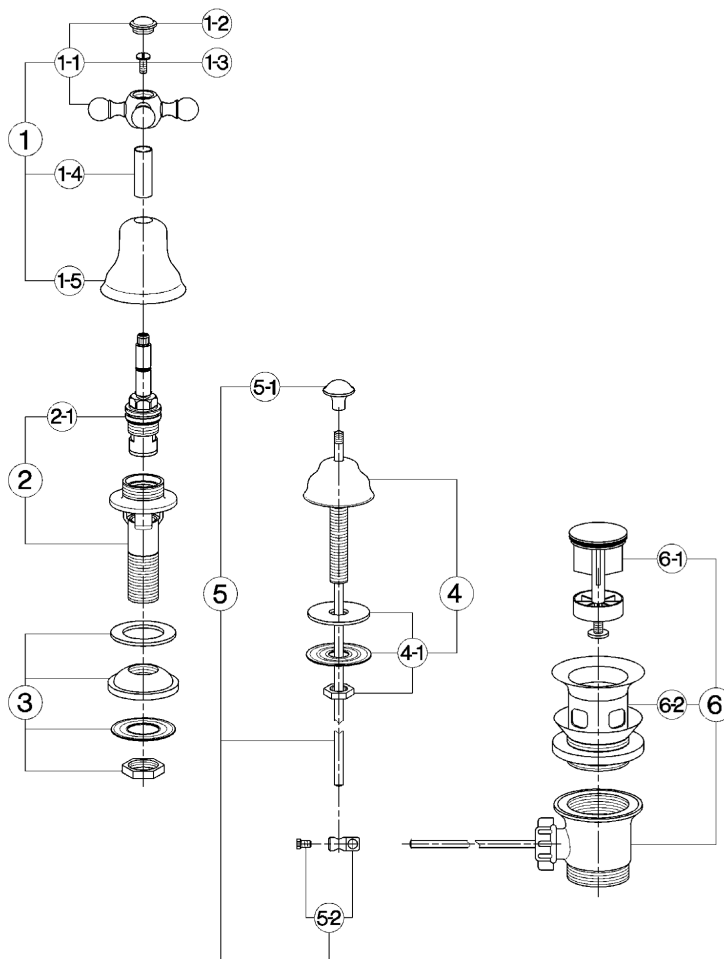

Combinación bidé 3 agujeros ARCANA CERAMIC_AC001210

cisal

AC 00121

- Combinazione bidet
- Bidet mixer
- Bidetbatterie - 3 Loch -
- Mélangeur bidet

NR.	DESCRIZIONE DESCRIPTION BESCHREIBUNG DESCRIPTION	N. CODICE CODE NO. WERKSNR. NR. CODE	NR.	DESCRIZIONE DESCRIPTION BESCHREIBUNG DESCRIPTION	N. CODICE CODE NO. WERKSNR. NR. CODE	NR.	DESCRIZIONE DESCRIPTION BESCHREIBUNG DESCRIPTION	N. CODICE CODE NO. WERKSNR. NR. CODE
1	Maniglia con cappuccio "AR" Handle with escutcheon "AR" Griff + Abdeckkappe "AR" Crosillon + rosace "AR"	ZZ 90093 0	2	Rubinetto bidet "AC" Bidet tap "AC" Bidetventil "AC" Robinet bidet "AC"	ZZ 92827 0	5-1	Pomolo per scarico automatico "AR" Knob for pop-up rod "AR" Zugknopf f/Ablaufgarn. "AR" Pomneau - lige "AR"	ZZ 92624 0
1-1	Maniglia "AR" con vite e placchetta Handle with screw and plate "AR" Griff "AR" mit Schraube und Abdeckkappe Crosillon avec vis et plaquette "AR"	ZZ 90307 0	2-1	Vitone ceramico DX per batterie "AC" Ceramic headvalve 1/2" right "AC"-long Keramikoberteil 1/2"-rechts- "AC"-lang Tête céramique 1/2" droite "AC"- longue	ZZ 92859 0	5-2	Morsetto astina scarico automatico Ø6,2 Connection for pop-up rod Ø6,2 Gelenkstück f/Zugstange Ø6,2 Jonction x lige vidage Ø6,2	ZZ 92622 0
1-2	Placchetta a vite maniglia "AR" Cap for handle "AR" Abdeckkappe "AR" Griff Plaque cache - vis crois. "AR"	ZZ 92617 0	3	Set installazione rubinetto bidet Installation set bidet tap Befestigungsset "AR" Bidet Set installation bidet "AR"	ZZ 92746 0	6	Scarico automatico 1" 1/4 sabbiato Pop-up waste 1" 1/4 Abflaugarnitur 1" 1/4 Vidage automat. 1" 1/4	ZZ 92754 0
1-3	Vite M.4,5x10 lb. te. zigrinata Screw M.4,5x10 Schraube M.4,5x10 Vis M.4,5x10	ZZ 92609 0	4	Centrale bidet "AR" Rod set for bidet "AR" Zugstange Set "AR" Bidet Tige set - bidet "AR"	ZZ 90137 0	6-1	Tappo completo scarico automatico 1" 1/4 Plug for pop-up waste 1" 1/4 Stopfen f/Abflaug. kop 1" 1/4 Bonde - vidage 1" 1/4	ZZ 92925 0
1-4	Tubetto copipiesta "AR" H.31 Tube "AR" H.31 Abdeckkappe Oberteil "AR" H.31 Tube couvre-fête "AR" H.31	ZZ 92620 0	4-1	Set installazione centrale combinazione bidet Installation set bidet mixer Befestigungsset Set installation	ZZ 92786 0	6-2	Piletta per scarico automatico 1" 1/4 Waste for bath drain 1" 1/4 Abflauf /Abflaugarnitur 1" 1/4 Crépine pour vidage 1" 1/4	ZZ 92924 0
1-5	Cappuccio a campana "AR" Escutcheon "AR" Abdeckkappe "AR" Rosace "AR"	ZZ 92598 0	5	Astina scarico completa Ø6 Rod Ø6 Zugstange Ø6 Tige Ø6	ZZ 92759 0			