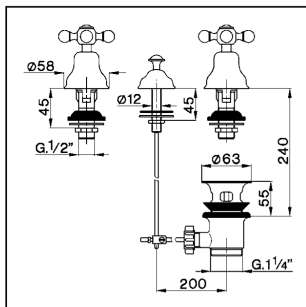

Combinación bidé 3 agujeros ARCANA CERAMIC_AC001210

cisal

AC 00121

- Combinazione bidet
- Bidet mixer
- Bidetbatterie - 3 Loch -
- Mélangeur bidet