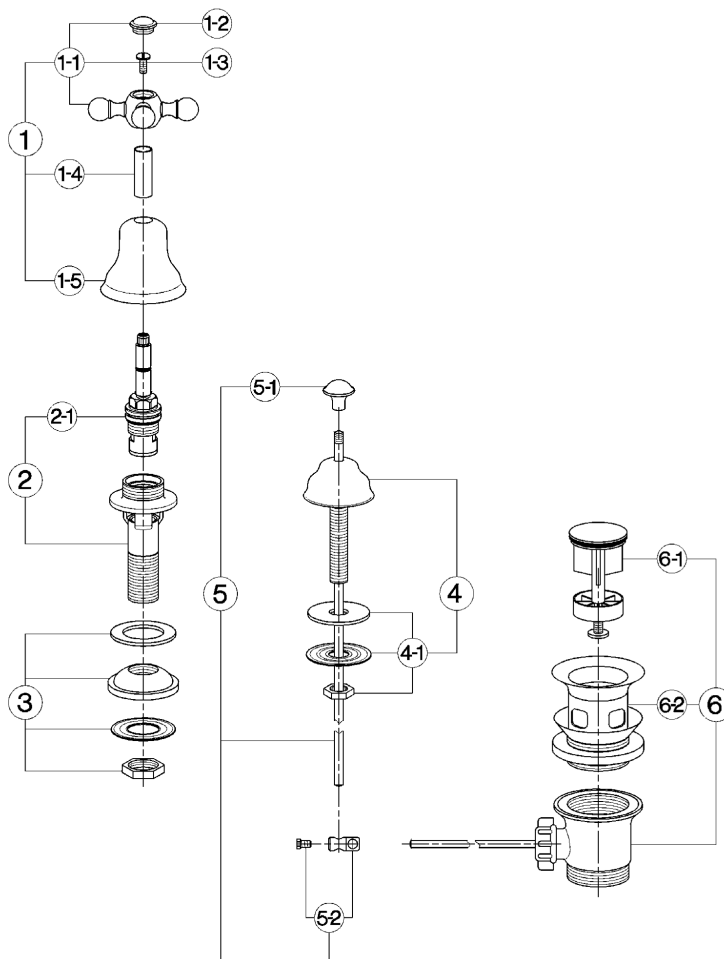

CARACTERÍSTICAS

Combinación bidé 3 agujeros ARCANA CERAMIC_AC001210

cisal

AC 00121

- Combinazione bidet
- Bidet mixer
- Bidetbatterie - 3 Loch -
- Mélangeur bidet

NR.	DESCRIZIONE DESCRIPTION BESCHREIBUNG DESCRIPTION	N. CODICE CODE NO. WERKSNR. NR. CODE	NR.	DESCRIZIONE DESCRIPTION BESCHREIBUNG DESCRIPTION	N. CODICE CODE NO. WERKSNR. NR. CODE	NR.	DESCRIZIONE DESCRIPTION BESCHREIBUNG DESCRIPTION	N. CODICE CODE NO. WERKSNR. NR. CODE
1	Maniglia con cappuccio "AR" Handle with escutcheon "AR" Griff + Abdeckkappe "AR" Crosillon + rosace "AR"	ZZ 90093 0	2	Rubinetto bidet "AC" Bidet tap "AC" Bidetventil "AC" Robinet bidet "AC"	ZZ 92827 0	5-1	Pomolo per scarico automatico "AR" Knob for pop-up rod "AR" Zugknopf f/Abflussgarn. "AR" Pomneau - lige "AR"	ZZ 92624 0
1-1	Maniglia "AR" con vite e placchetta Handle with screw and plate "AR" Griff "AR" mit Schraube und Abdeckkappe Crosillon avec vis et plaquette "AR"	ZZ 90307 0	2-1	Vitone ceramico DX per batterie "AC" Ceramic headvalve 1/2" right "AC"-long Keramikoberteil 1/2"-rechts- "AC"-lang Tête céramique 1/2" droite "AC"- longue	ZZ 92859 0	5-2	Morsetto astina scarico automatico Ø6,2 Connection for pop-up rod Ø6,2 Gelenkstück f/Zugstange Ø6,2 Jonction x lige vidage Ø6,2	ZZ 92622 0
1-2	Placchetta a vite maniglia "AR" Cap for handle "AR" Abdeckkappe "AR" Griff Plaque cache - vis crois. "AR"	ZZ 92617 0	3	Set installazione rubinetto bidet Installation set bidet tap Befestigungsset "AR" Bidet Set installation bidet "AR"	ZZ 92746 0	6	Scarico automatico 1" 1/4 sabbiato Pop-up waste 1" 1/4 Abflussgarnitur 1" 1/4 Vidage automat. 1" 1/4	ZZ 92754 0
1-3	Vite M.4,5x10 lb. te. zigrinata Screw M.4,5x10 Schraube M.4,5x10 Vis M.4,5x10	ZZ 92609 0	4	Centrale bidet "AR" Rod set for bidet "AR" Zugstange Set "AR" Bidet Tige set - bidet "AR"	ZZ 90137 0	6-1	Tappo completo scarico automatico 1" 1/4 Plug for pop-up waste 1" 1/4 Stöpsel f/Abflussg. kopf 1" 1/4 Bonde - vidage 1" 1/4	ZZ 92925 0
1-4	Tubetto copipiesta "AR" H.31 Tube "AR" H.31 Abdeckkappe Oberenteil "AR" H.31 Tube couvre-fête "AR" H.31	ZZ 92620 0	4-1	Set installazione centrale combinazione bidet Installation set bidet mixer Befestigungsset Set installation	ZZ 92786 0	6-2	Piletta per scarico automatico 1" 1/4 Waste for bath drain 1" 1/4 Abfluss f/Abflussgarnitur 1" 1/4 Crépine pour vidage 1" 1/4	ZZ 92924 0
1-5	Cappuccio a campana "AR" Escutcheon "AR" Abdeckkappe "AR" Rosace "AR"	ZZ 92598 0	5	Astina scarico completa Ø6 Rod Ø6 Zugstange Ø6 Tige Ø6	ZZ 92759 0			