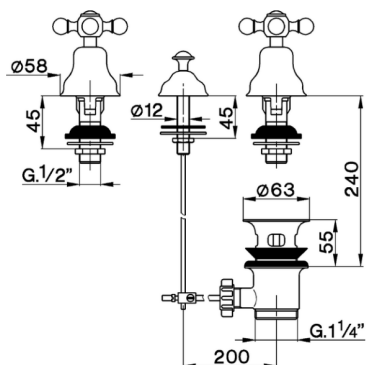

Combinación bidé 3 agujeros ARCANA CERAMIC_AC001210

MODELO **AC001210**

Combinación bidé 3 agujeros, con desagüe automático 1"1/4, sin caño

ACABADOS DISPONIBLES

-  **21** 21 Cromo
-  **24** 24 Oro
-  **26** 26 Cobre Viejo
-  **27** 27 Bronce Viejo
-  **2A** 2A Niquel Satinado Cepillado
-  **74** 74 Cromo/Oro