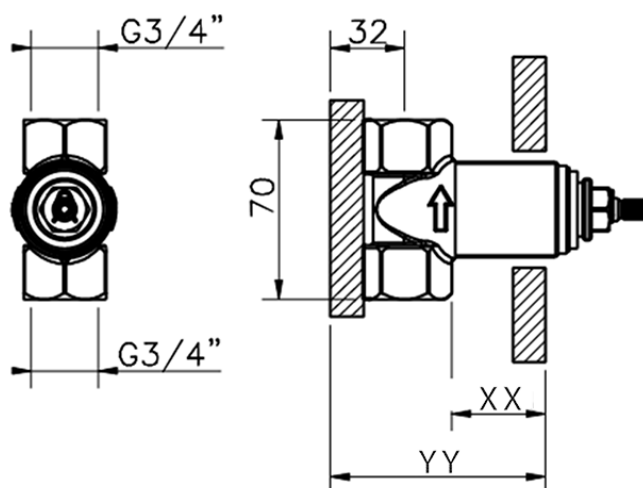

Parte externa llave de paso GRACE_GS003310

GS003310

<https://es.cisal.it/parte-externa-llave-de-paso-grace-gs003310>

Piastra/Plate/Plaque/Platte/Placa
 2-3mm: XX 31-46 YY 80-95
 10mm: XX 25-40 YY 76-91

ZA003340

<https://es.cisal.it/parte-empotrada-llave-de-paso-1-2-empotrado-za003340>

Piastra/Plate/Plaque/Platte/Placa
 2-3mm: XX 31-46 YY 80-95
 10mm: XX 25-40 YY 76-91

ZA003330

<https://es.cisal.it/parte-empotrada-llave-de-paso-3-4-empotrado-za003330>