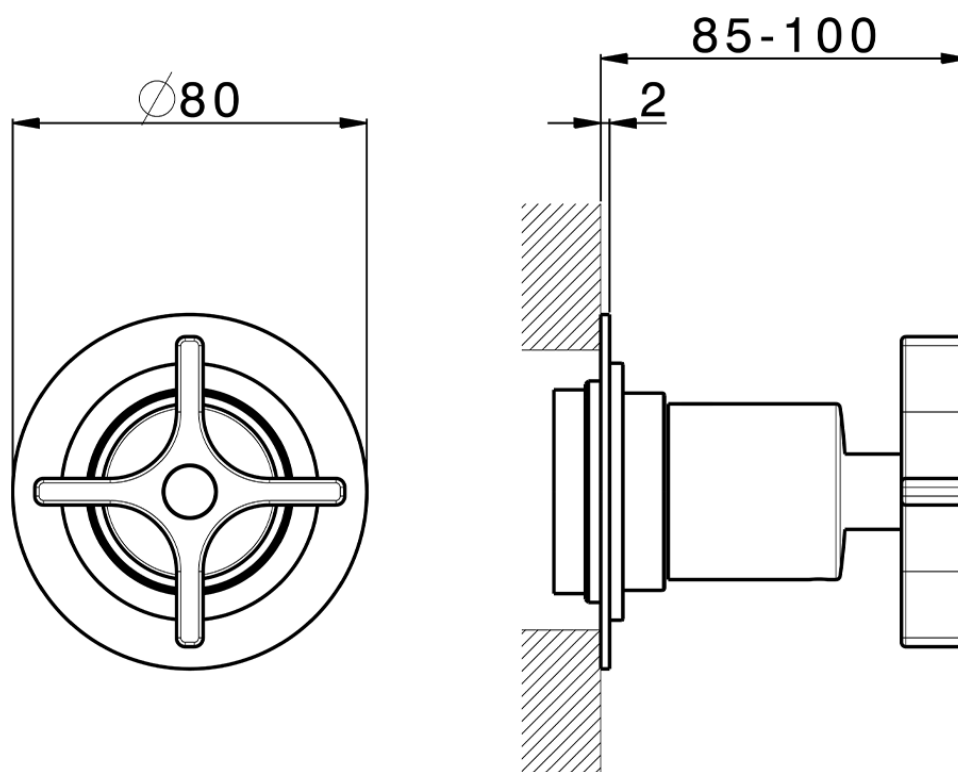

Parte externa llave de paso GRACE_GS003310

GS003310

<https://es.cisal.it/parte-externa-llave-de-paso-grace-gs003310>

Piastra/Plate/Plaque/Platte/Placa
 2-3mm: XX 31-46 YY 80-95
 10mm: XX 25-40 YY 76-91

ZA003340

<https://es.cisal.it/parte-empotrada-llave-de-paso-1-2-empotrado-za003340>

Piastra/Plate/Plaque/Platte/Placa
 2-3mm: XX 31-46 YY 80-95
 10mm: XX 25-40 YY 76-91

ZA003330

<https://es.cisal.it/parte-empotrada-llave-de-paso-3-4-empotrado-za003330>