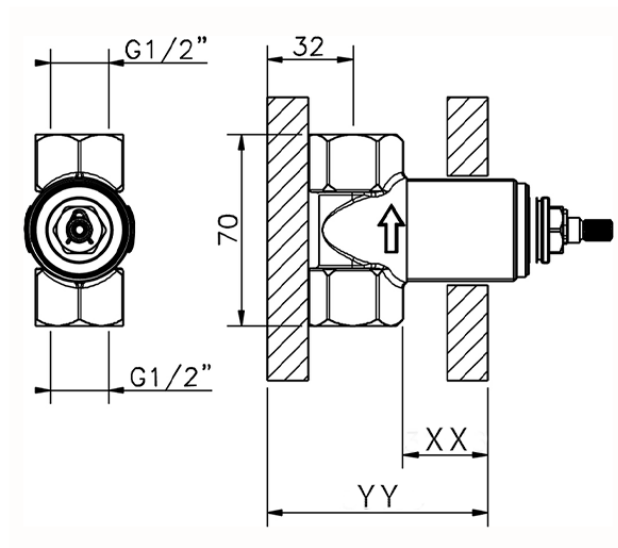

Parte externa llave de paso GRACE_GS003310

GS003310

<https://es.cisal.it/parte-externa-llave-de-paso-grace-gs003310>

Piastra/Plate/Plaque/Platte/Placa
 2-3mm: XX 31-46 YY 80-95
 10mm: XX 25-40 YY 76-91

ZA003340

<https://es.cisal.it/parte-empotrada-llave-de-paso-1-2-empotrado-za003340>

Piastra/Plate/Plaque/Platte/Placa
 2-3mm: XX 31-46 YY 80-95
 10mm: XX 25-40 YY 76-91

ZA003330

<https://es.cisal.it/parte-empotrada-llave-de-paso-3-4-empotrado-za003330>