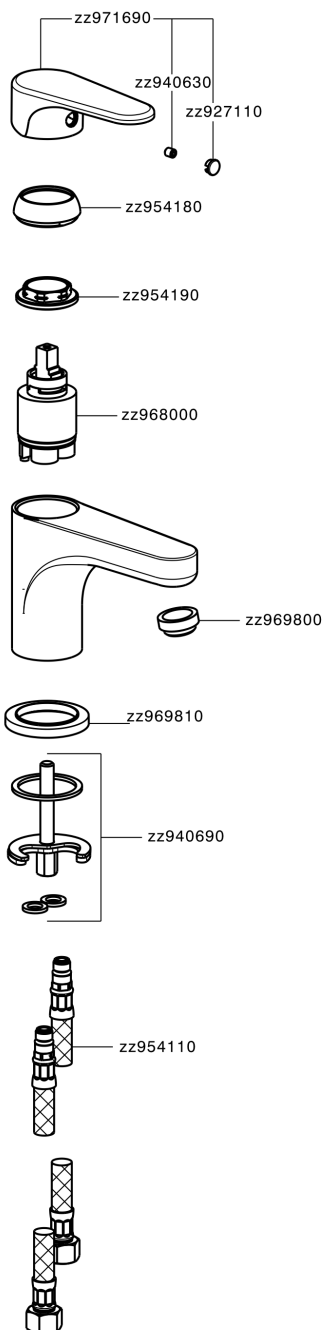

Lavabo monomando EnergySave ALMA_A3000545

A3000545

<https://es.cisal.it/lavabo-monomando-energysave-alma-a3000545>

2026-05-03