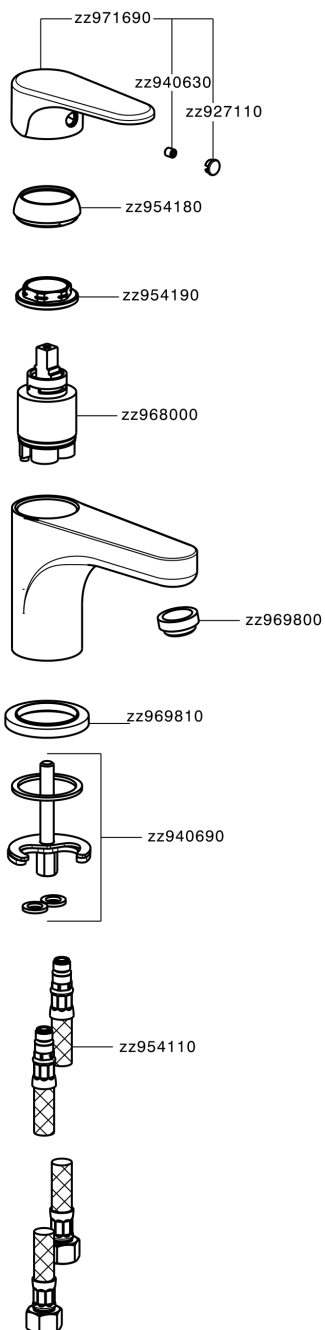

Lavabo monomando EnergySave ALMA_A3000545

A3000545

<https://es.cisal.it/lavabo-monomando-energysave-alma-a3000545>

2026-05-05