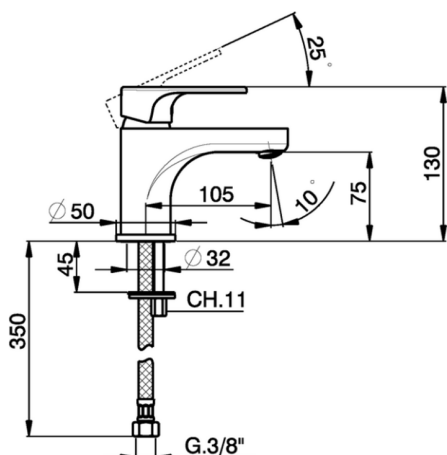

## Lavabo monomando EnergySave ALMA\_A3000545

MODELO **A3000545**

Lavabo monomando EnergySave, sin desagüe automático, latiguillos acero G.3/8"

### CARACTERÍSTICAS

Recambio Cartucho **ZZ96800000**

**Cartucho Monomando 35 mm**

#### EcoStop

La función EcoStop limita el caudal del agua aproximadamente el 50% de la salida máxima con una leve resistencia en la maneta. Basta con empujar ligeramente más allá de la mitad del tope sólo cuando se requiera la salida máxima de agua. Esto permitirá ahorrar hasta un 50% de agua.