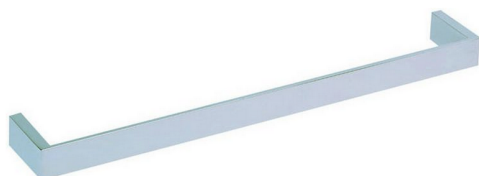

Toallero ACCESORIOS BAÑO_QU090105

MODELO **QU090105**

Toallero

ACABADOS DISPONIBLES

-  **21** 21 Cromo
-  **2B** 2B Niquel Brillo
-  **2F** 2F Niquel Cepillado
-  **2Q** 2Q Black Titanium
-  **40** 40 Negro Mate
-  **4Q** 4Q Blanco Mate