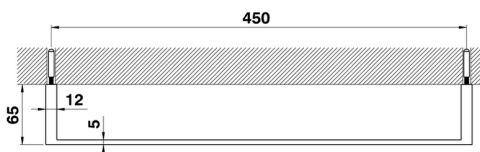

Toallero ACCESORIOS BAÑO_QU090105

MODELO **QU090105**

Toallero

ACABADOS DISPONIBLES

-  **21** 21 Cromo
-  **2B** 2B Niquel Brillo
-  **2F** 2F Niquel Cepillado
-  **2Q** 2Q Black Titanium
-  **40** 40 Negro Mate
-  **4Q** 4Q Blanco Mate