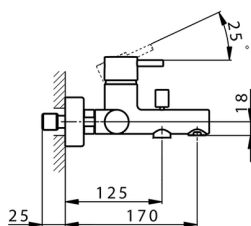

ACABADOS DISPONIBLES

- **21** 21 Cromo
- **2B** 2B Niquel Brillo
- **40** 40 Negro Mate
- **4Q** 4Q Blanco Mate