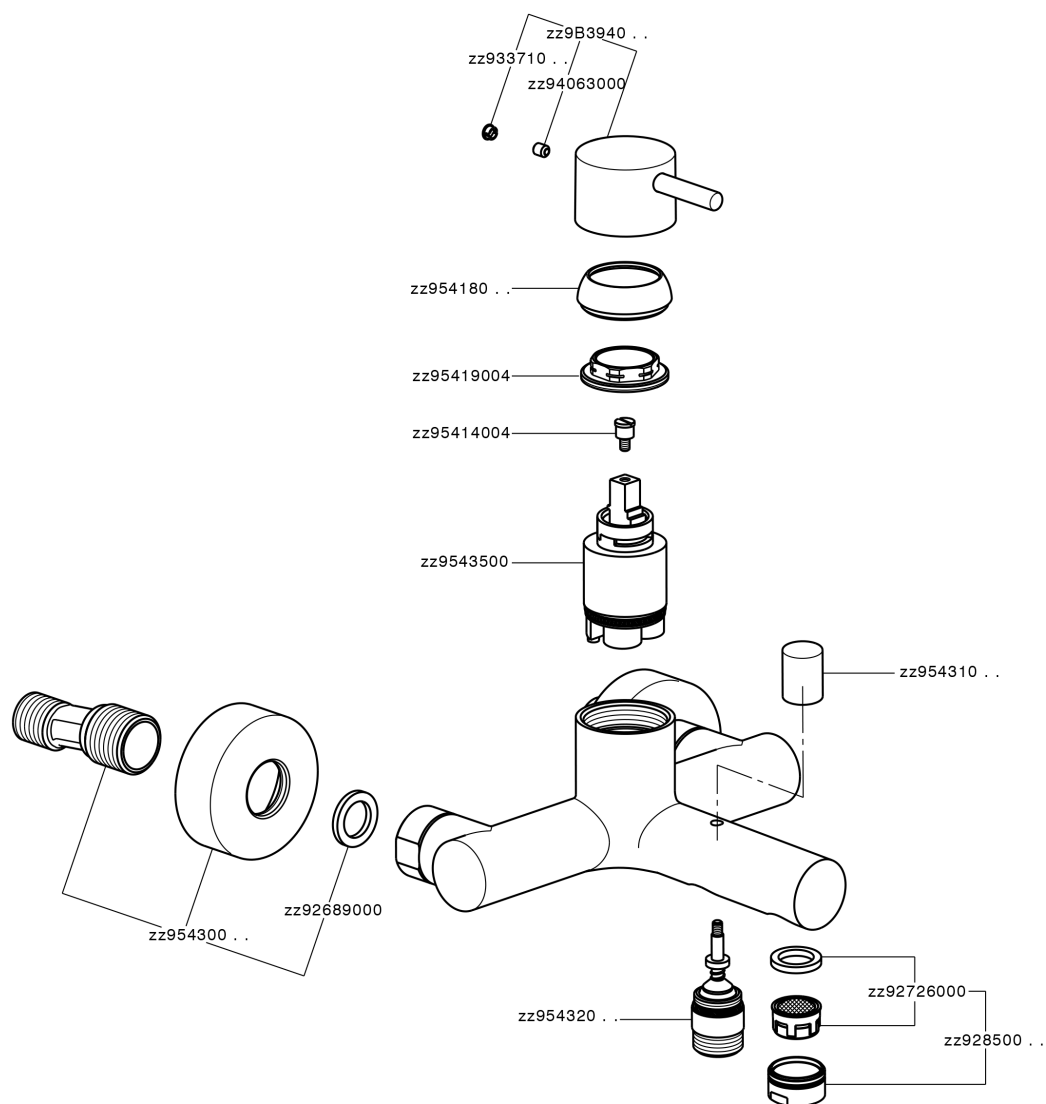

Bañera monomando SLIM_SM000130

SM000130

<https://es.cisal.it/banera-monomando-slim-sm000130>

2025-01-15