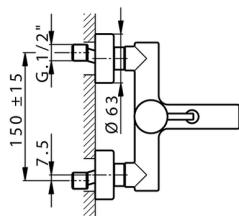

## Bañera monomando SLIM\_SM000130

MODELO **SM000130**

Bañera monomando, sin conjunto ducha, conexión para flexible 1/2" M

### CARACTERÍSTICAS

Recambio Cartucho **ZZ95435000**

**Cartucho Monomando 35 mm**