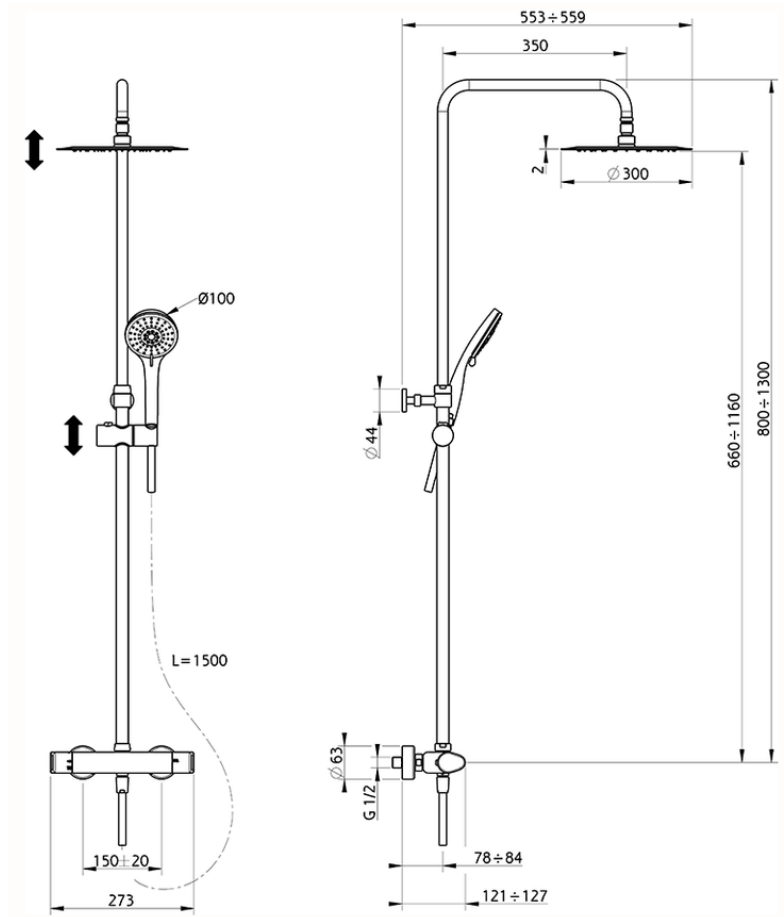

Columna termostática ducha 2 funciones ALMA_A3C82090

A3C82090

<https://es.cisal.it/columna-termostatica-ducha-2-funciones-alma-a3c82090>

2026-05-03