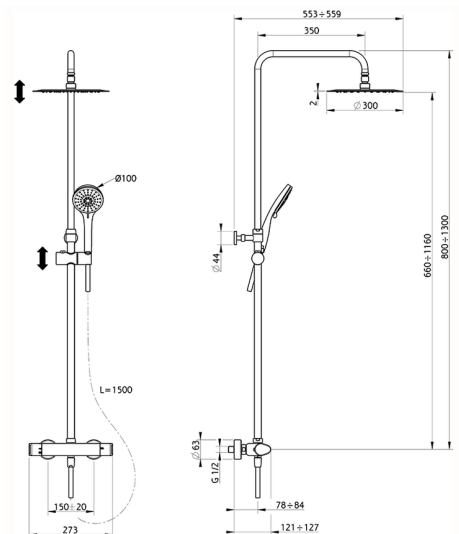

Columna termostática ducha 2 funciones ALMA_A3C82090

MODELO **A3C82090**

Columna termostática ducha 2 funciones, devia stop 2 salidas, columna telescópica, soporte duchita corredizo, duchita 3 funciones Ø 100 mm de ABS, rociador redondo Ø 300 mm de INOX, flexible liso SILVERFLEX 150 cm

ACABADOS DISPONIBLES

CARACTERÍSTICAS

Recambio Cartucho **22.04A.AR - ZZ97279004**

Cartucho Termostático Argo 2 (filtro lungo)

DeviaStop

La tecnología Cisol DeviaStop le permite ajustar el caudal de agua y dirigirla hacia la salida elegida (rociador superior, ducha de mano, etc.).