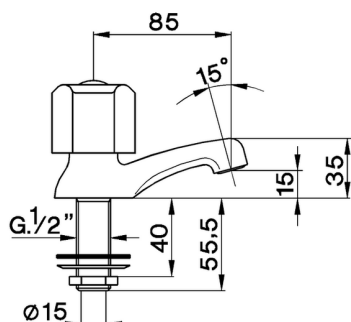

Grifo de un sólo agua TR_TR000910

MODELO **TR000910**

Grifo de un sólo agua, sin desagüe automático, sin manetas

ACABADOS DISPONIBLES

CARACTERÍSTICAS

Grifo de un sólo agua TR_TR000910

cisal

TR 00091

- Rubinetto collo cigno
- Basin pillar tap
- Standventil
- Robinet de lavabo

bar	PORTATA BOCCA DI EROGAZIONE * SPOUT FLOW RATE DURCHFLOSS WANNENEINLAUF DEBIT BEC DÉVERSEUR l/min.
0.1	9.5
0.2	13
0.3	17
0.4	19.5
0.5	21.5
1	32

* con rompigetto
with antispash
mit Strahlregler
avec brise-jet

NR.	DESCRIZIONE DESCRIPTION BESCHREIBUNG DESCRIPTION	N. CODICE CODE NO. WERKSNR. NR. CODE	NR.	DESCRIZIONE DESCRIPTION BESCHREIBUNG DESCRIPTION	N. CODICE CODE NO. WERKSNR. NR. CODE	NR.	DESCRIZIONE DESCRIPTION BESCHREIBUNG DESCRIPTION	N. CODICE CODE NO. WERKSNR. NR. CODE
1	Vitone 1/2" "TR" Headvalve 1/2" "TR" Oberteil 1/2" "TR" Tête 1/2" "TR"	ZZ 92869 0						
1-1	Guarnizione NBR 90 SH. 16,9x5,5x5 Gasket NBR 90 SH. 16,9x5,5x5 Dichtung NBR 90 SH. 16,9x5,5x5 Joint NBR 90 SH. 16,9x5,5x5	ZZ 92699 0						
1-2	Vite M.4x4,5 Screw M.4x4,5 Schraube M.4x4,5 Vis M.4x4,5	ZZ 92625 0						
2	Set installazione rubinetto a colonna Installation set deck-mounted tap Befestigungsset Set installation	ZZ 92740 0						