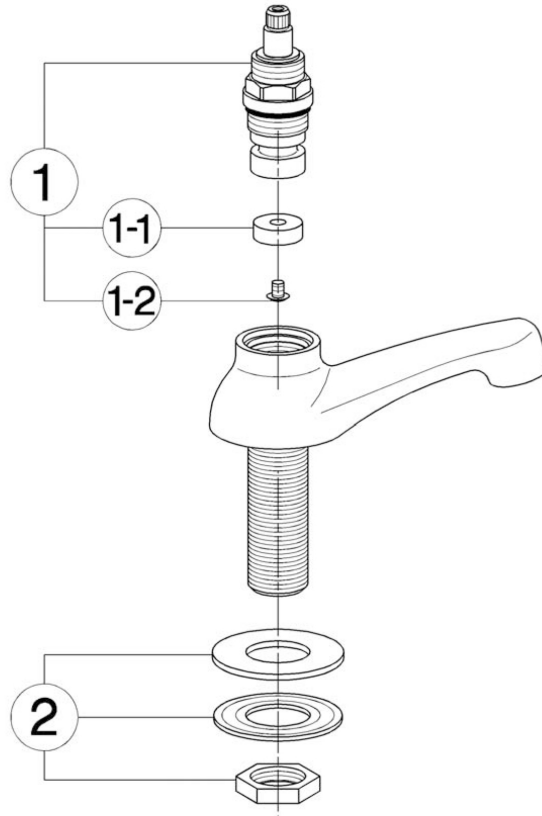

Grifo de un sólo agua TR_TR000910

MODELO **TR000910**

Grifo de un sólo agua, sin desagüe automático, sin manetas

ACABADOS DISPONIBLES

CARACTERÍSTICAS

Grifo de un sólo agua TR_TR000910

cisal

TR 00091

- Rubinetto collo cigno
- Basin pillar tap
- Standventil
- Robinet de lavabo

bar	PORTATA BOCCA DI EROGAZIONE * SPOUT FLOW RATE DURCHFLOSS WANNENEINLAUF DEBIT BEC DÉVERSEUR l/min.
0.1	9.5
0.2	13
0.3	17
0.4	19.5
0.5	21.5
1	32

* con rompigetto
with antispash
mit Strahlregler
avec brise-jet

NR.	DESCRIZIONE DESCRIPTION BESCHREIBUNG DESCRIPTION	N. CODICE CODE NO. WERKSNR. NR. CODE	NR.	DESCRIZIONE DESCRIPTION BESCHREIBUNG DESCRIPTION	N. CODICE CODE NO. WERKSNR. NR. CODE	NR.	DESCRIZIONE DESCRIPTION BESCHREIBUNG DESCRIPTION	N. CODICE CODE NO. WERKSNR. NR. CODE
1	Vitone 1/2" "TR" Headvalve 1/2" "TR" Oberteil 1/2" "TR" Tête 1/2" "TR"	ZZ 92869 0						
1-1	Guarnizione NBR 90 SH. 16,9x5,5x5 Gasket NBR 90 SH. 16,9x5,5x5 Dichtung NBR 90 SH. 16,9x5,5x5 Joint NBR 90 SH. 16,9x5,5x5	ZZ 92699 0						
1-2	Vite M.4x4,5 Screw M.4x4,5 Schraube M.4x4,5 Vis M.4x4,5	ZZ 92625 0						
2	Set installazione rubinetto a colonna Installation set deck-mounted tap Befestigungsset Set installation	ZZ 92740 0						