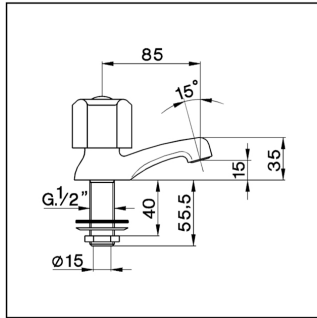

Grifo de un sólo agua TR_TR000910

MODELO **TR000910**

Grifo de un sólo agua, sin desagüe automático, sin manetas

ACABADOS DISPONIBLES

CARACTERÍSTICAS

Grifo de un sólo agua TR_TR000910

cisal

TR 00091

- Rubinetto collo cigno
- Basin pillar tap
- Standventil
- Robinet de lavabo

bar	PORTATA BOCCA DI EROGAZIONE * SPOUT FLOW RATE DURCHFLOSS WANNENEINLAUF DEBIT BEC DÉVERSEUR l/min.
0.1	9.5
0.2	13
0.3	17
0.4	19.5
0.5	21.5
1	32

* con rompigetto
with antispash
mit Strahlregler
avec brise-jet

NR.	DESCRIZIONE DESCRIPTION BESCHREIBUNG DESCRIPTION	N. CODICE CODE NO. WERKSNR. NR. CODE	NR.	DESCRIZIONE DESCRIPTION BESCHREIBUNG DESCRIPTION	N. CODICE CODE NO. WERKSNR. NR. CODE	NR.	DESCRIZIONE DESCRIPTION BESCHREIBUNG DESCRIPTION	N. CODICE CODE NO. WERKSNR. NR. CODE
1	Vitone 1/2" "TR" Headvalve 1/2" "TR" Oberteil 1/2" "TR" Tête 1/2" "TR"	ZZ 92869 0						
1-1	Guarnizione NBR 90 SH. 16,9x5,5x5 Gasket NBR 90 SH. 16,9x5,5x5 Dichtung NBR 90 SH. 16,9x5,5x5 Joint NBR 90 SH. 16,9x5,5x5	ZZ 92699 0						
1-2	Vite M.4x4,5 Screw M.4x4,5 Schraube M.4x4,5 Vis M.4x4,5	ZZ 92625 0						
2	Set installazione rubinetto a colonna Installation set deck-mounted tap Befestigungsset Set installation	ZZ 92740 0						