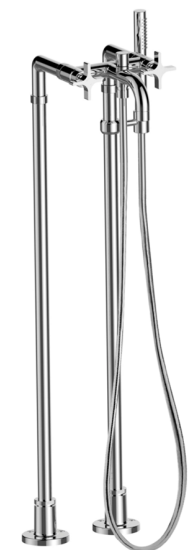

Bañera sobre columnas de suelo GRACE_GS004200

MODELO **GS004200**

Bañera sobre columnas de suelo, duchita una función sobre soporte en columna, duchita una función Ø 22,5 mm de Latón, flexible liso SUPREME 150 cm

ACABADOS DISPONIBLES

-  **21** 21 Cromo
-  **2F** 2F Niquel Cepillado
-  **2W** 2W Oro Cepillado
-  **5H** 5H Dark Brass Brushed
-  **5L** 5L Brushed Black Titanium
-  **6T** 6T Cromo/Negro Mate

CARACTERÍSTICAS