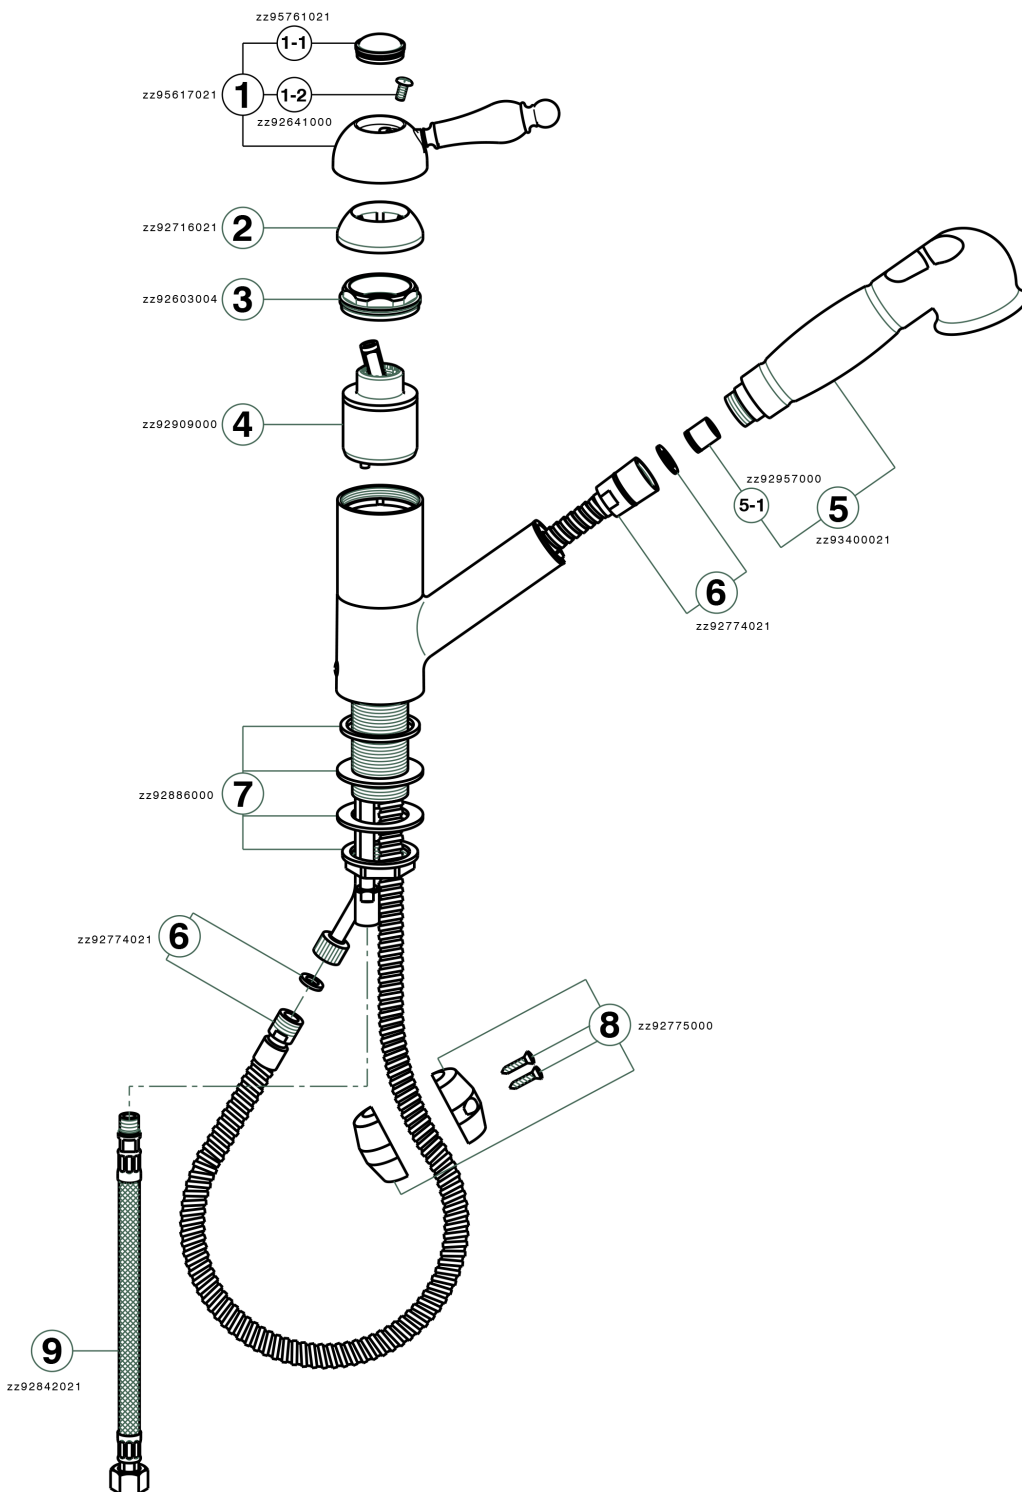

Fregadero monomando ducha extraíble ARCANA EMPRESS_EM002570

EM002570

<https://es.cisal.it/fregadero-monomando-ducha-extraible-arcana-empress-em002570>

2024-12-03