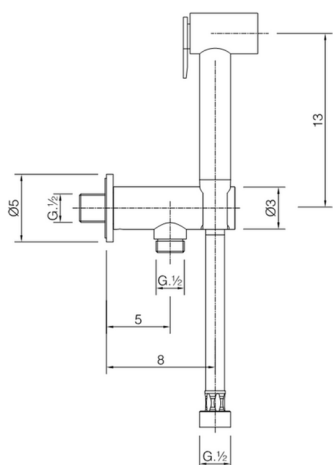

Kit ducha limpieza WC DUCHAS HIGIÉNICAS_A3007910

MODELO **A3007910**

Kit ducha limpieza WC, soporte mural con válvula de seguridad, Ducha limpieza WC, flexible PVC 120 cm

ACABADOS DISPONIBLES

CARACTERÍSTICAS

Ducha limpieza WC

Ducha Limpieza

Ducha hidroescobilla, para la limpieza del inodoro.

2024-12-21