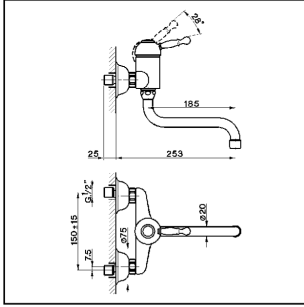

## AY 00040

- Monocomando livello
- Single lever sink mixer
- Einhand-Spültischbatterie
- Mitigeur évier mural

bar	PORTATA BOCCA DI EROGAZIONE * SPOUT FLOW RATE DURCHFLOSS WANNENEINLAUF DEBIT BEC DEVERSEUR l/min.
0.5	6
1	8
2	11.5
3	14
4	16
5	17.5

NR.	DESCRIZIONE DESCRIPTION BESCHREIBUNG DESCRIPTION	N. CODICE CODE NO. WERKSNR. NR. CODE	NR.	DESCRIZIONE DESCRIPTION BESCHREIBUNG DESCRIPTION	N. CODICE CODE NO. WERKSNR. NR. CODE	NR.	DESCRIZIONE DESCRIPTION BESCHREIBUNG DESCRIPTION	N. CODICE CODE NO. WERKSNR. NR. CODE
1	Lever monocomando "AY" Lever "AY" Hebel "AY" Levier "AY"	ZZ 90370 0	5	Canna a S Ø20 interasse 185 Swinging spout 185 Ø20 Auslauf-Rohr-S-185 Ø20 Bec orientable 185 Ø20	ZZ 93397 0			
1-1	Placchetta per leva "AY" Abdeckkappe 1/Hebel "AY" Plaquette levier "AY"	ZZ 93048 0	5-1	Aeratore M.22x1 IA Cascade Mousseur M.22x1 IA Cascade Perforator M.22x1 IA Cascade Mousseur M.22x1 IA Cascade	ZZ 93345 0			
1-2	Vite M.4,5x15 tb. tc. Screw M.4,5x15 Schraube M.4,5x15 Vis M.4,5x15	ZZ 92641 0	5-2	Cartuccia per aeratore M. 22x1 Cascade Mousseur cartridge M.22x1 Cascade Kart. 1/Perforator M.22x1 Cascade Cartouche x mousseur M.22x1 Cascade	ZZ 93339 0			
2	Copricartuccia senza ideogrammi Escutcheon cartridge without ideogram Abdeckkappe ohne Ideogramm Couver-cartouche sans ideogramme	ZZ 92718 0	5-3	Calotta 3/4" es.29 Ø19,5 Nut 3/4" Ø19,5 Mutter 3/4" Ø19,5 Ecoru 3/4" Ø19,5	ZZ 92615 0			
3	Calotta bloccaggio cartuccia piccola Nut for mixing valve-small Mutter 1/Kartusche Ecoru pour cartouche	ZZ 92603 0	6	Eccentrico con rosone "AC" Eccentric connection with escutcheon "AC" S - Anschluss m. Rosette "AC" Excentrique + rosace "AC"	ZZ 92826 0			
4	Cartuccia monocomando piccola Mixing valve - small size Kartusche Cartouche mitigeurs	ZZ 92909 0	6-1	Guarnizione NBR 90 SH. 24x16x2,7 Gasket NBR 90 SH. 24x16x2,7 Dichtung NBR 90 SH. 24x16x2,7	ZZ 92689 0			