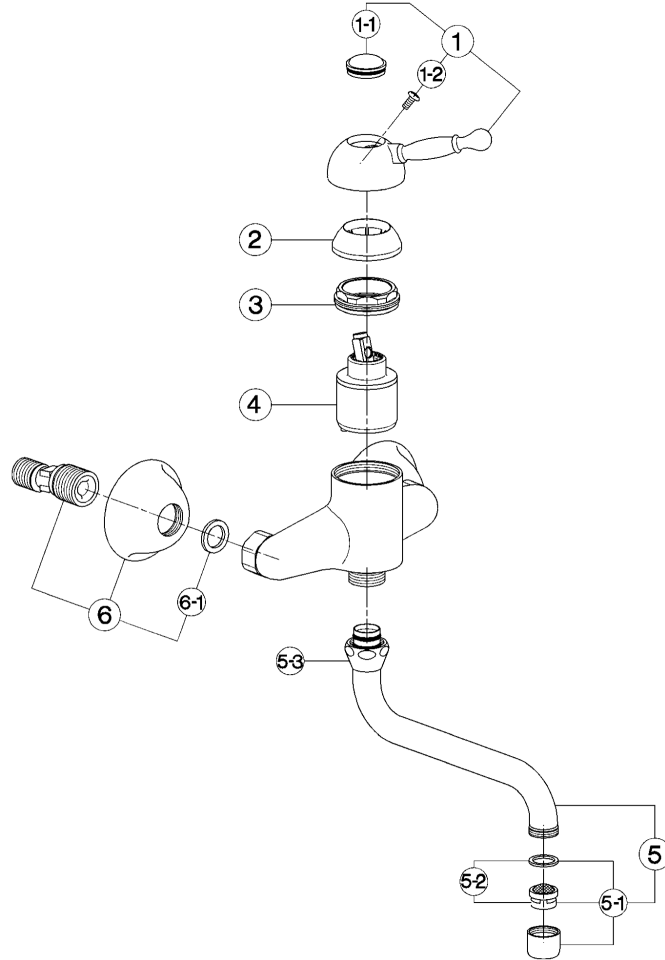

## AY 00040

- Monocomando livello
- Single lever sink mixer
- Einhand-Spültischbatterie
- Mitigeur évier mural

bar	PORTATA BOCCA DI EROGAZIONE * SPOUT FLOW RATE DURCHFLOSS WANNENEINLAUF DEBIT BEC DEVERSEUR l/min.
0.5	6
1	8
2	11.5
3	14
4	16
5	17.5

NR.	DESCRIZIONE DESCRIPTION BESCHREIBUNG DESCRIPTION	N. CODICE CODE NO. WERKSNR. NR. CODE	NR.	DESCRIZIONE DESCRIPTION BESCHREIBUNG DESCRIPTION	N. CODICE CODE NO. WERKSNR. NR. CODE	NR.	DESCRIZIONE DESCRIPTION BESCHREIBUNG DESCRIPTION	N. CODICE CODE NO. WERKSNR. NR. CODE
1	Lever monocomando "AY" Lever "AY" Hebel "AY" Levier "AY"	ZZ 90370 0	5	Canna a S Ø20 interasse 185 Swinging spout 185 Ø20 Auslauf-Rohr-S-185 Ø20 Bec orientable 185 Ø20	ZZ 93397 0			
1-1	Placchetta per leva "AY" Abdeckkappe 1/Hebel "AY" Plaquette levier "AY"	ZZ 93048 0	5-1	Aeratore M.22x1 IA Cascade Mousseur M.22x1 IA Cascade Perforator M.22x1 IA Cascade Mousseur M.22x1 IA Cascade	ZZ 93345 0			
1-2	Vite M.4,5x15 tb. tc. Screw M.4,5x15 Schraube M.4,5x15 Vis M.4,5x15	ZZ 92641 0	5-2	Cartuccia per aeratore M. 22x1 Cascade Mousseur cartridge M.22x1 Cascade Kart. 1/Perforator M.22x1 Cascade Cartouche x mousseur M.22x1 Cascade	ZZ 93339 0			
2	Copricartuccia senza ideogrammi Escutcheon cartridge without ideogram Abdeckkappe ohne Ideogramm Couver-cartouche sans ideogramme	ZZ 92718 0	5-3	Calotta 3/4" es.29 Ø19,5 Nut 3/4" Ø19,5 Mutter 3/4" Ø19,5 Ecoru 3/4" Ø19,5	ZZ 92615 0			
3	Calotta bloccaggio cartuccia piccola Nut for mixing valve-small Mutter 1/Kartusche Ecoru pour cartouche	ZZ 92603 0	6	Eccentrico con rosone "AC" Eccentric connection with escutcheon "AC" S - Anschluss m. Rosette "AC" Excentrique + rosace "AC"	ZZ 92826 0			
4	Cartuccia monocomando piccola Mixing valve - small size Kartusche Cartouche mitigeurs	ZZ 92909 0	6-1	Guarnizione NBR 90 SH. 24x16x2,7 Gasket NBR 90 SH. 24x16x2,7 Dichtung NBR 90 SH. 24x16x2,7	ZZ 92689 0			