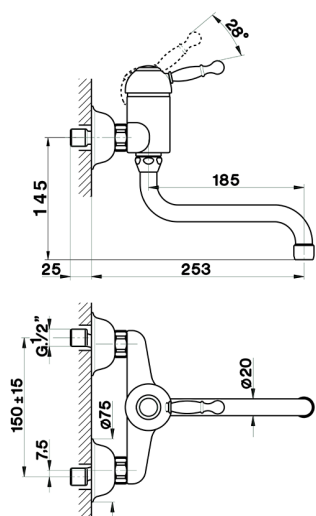

CARACTERÍSTICAS

Recambio Cartucho **ZZ92909000**

Cartucho Monomando 43 mm

Fregadero monomando de pared KITCHEN_AY000400

cisal

AY 00040

- Monocomando livello
- Single lever sink mixer
- Einhand-Spültischbatterie
- Mitigeur évier mural

NR.	DESCRIZIONE DESCRIPTION BESCHREIBUNG DESCRIPTION	N. CODICE CODE NO. WERKSNR. NR. CODE	NR.	DESCRIZIONE DESCRIPTION BESCHREIBUNG DESCRIPTION	N. CODICE CODE NO. WERKSNR. NR. CODE	NR.	DESCRIZIONE DESCRIPTION BESCHREIBUNG DESCRIPTION	N. CODICE CODE NO. WERKSNR. NR. CODE
1	Leva monocomando "AY" Lever "AY" Hebel "AY" Levier "AY"	ZZ 90370 0	5	Canna a S Ø20 interasse 185 Swinging spout 185 Ø20 Auslauf-Rohr-S-185 Ø20 Bec orientable 185 Ø20	ZZ 93397 0			
1-1	Placchetta per leva "AY" Abdeckkappe 1/Hebel "AY" Plaquette levier "AY"	ZZ 93048 0	5-1	Aeratore M.22x1 IA Cascade Mousseur M.22x1 IA Cascade Perforator M.22x1 IA Cascade Mousseur M.22x1 IA Cascade	ZZ 93345 0			
1-2	Vite M.4,5x15 tb. tc. Screw M.4,5x15 Schraube M.4,5x15 Vis M.4,5x15	ZZ 92641 0	5-2	Cartuccia per aeratore M. 22x1 Cascade Mousseur cartridge M.22x1 Cascade Kart. 1/Perforator M.22x1 Cascade Cartouche x mousseur M.22x1 Cascade	ZZ 93339 0			
2	Copricartuccia senza ideogrammi Escutcheon cartridge without ideogram Abdeckkappe ohne Ideogramm Couver-cartouche sans ideogramme	ZZ 92718 0	5-3	Calotta 3/4" es.29 Ø19,5 Nut 3/4" Ø19,5 Mutter 3/4" Ø19,5 Ecou 3/4" Ø19,5	ZZ 92615 0			
3	Calotta bloccaggio cartuccia piccola Nut for mixing valve-small Mutter 1/Kartusche Ecou pour cartouche	ZZ 92603 0	6	Eccentrico con rosone "AC" Eccentric connection with escutcheon "AC" S - Anschluss m. Rosette "AC" Excentrique + rosace "AC"	ZZ 92826 0			
4	Cartuccia monocomando piccola Mixing valve - small size Kartusche Cartouche mitigeurs	ZZ 92909 0	6-1	Guarnizione NBR 90 SH. 24x16x2,7 Gasket NBR 90 SH. 24x16x2,7 Dichtung NBR 90 SH. 24x16x2,7 Joint NBR 90 SH. 24x16x2,7	ZZ 92689 0			