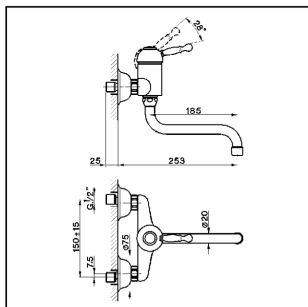

CARACTERÍSTICAS

Recambio Cartucho **ZZ92909000**

Cartucho Monomando 43 mm

Fregadero monomando de pared KITCHEN_AY000400

cisal

AY 00040

- Monocomando livello
- Single lever sink mixer
- Einhand-Spültischbatterie
- Mitigeur évier mural

NR.	DESCRIZIONE DESCRIPTION BESCHREIBUNG DESCRIPTION	N. CODICE CODE NO. WERKSNR. NR. CODE	NR.	DESCRIZIONE DESCRIPTION BESCHREIBUNG DESCRIPTION	N. CODICE CODE NO. WERKSNR. NR. CODE	NR.	DESCRIZIONE DESCRIPTION BESCHREIBUNG DESCRIPTION	N. CODICE CODE NO. WERKSNR. NR. CODE
1	Leva monocomando "AY" Lever "AY" Hebel "AY" Levier "AY"	ZZ 90370 0	5	Canna a S Ø20 interasse 185 Swinging spout 185 Ø20 Auslauf-Rohr-S-185 Ø20 Bec orientable 185 Ø20	ZZ 93397 0			
1-1	Placchetta per leva "AY" Abdeckkappe 1/Hebel "AY" Plaquette levier "AY"	ZZ 93048 0	5-1	Aeratore M.22x1 IA Cascade Mousseur M.22x1 IA Cascade Perforator M.22x1 IA Cascade Mousseur M.22x1 IA Cascade	ZZ 93345 0			
1-2	Vite M.4,5x15 tb. tc. Screw M.4,5x15 Schraube M.4,5x15 Vis M.4,5x15	ZZ 92641 0	5-2	Cartuccia per aeratore M. 22x1 Cascade Mousseur cartridge M.22x1 Cascade Kart. 1/Perforator M.22x1 Cascade Cartouche x mousseur M.22x1 Cascade	ZZ 93339 0			
2	Copricartuccia senza ideogrammi Escutcheon cartridge without ideogram Abdeckkappe ohne Ideogramm Couver-cartouche sans ideogramme	ZZ 92718 0	5-3	Calotta 3/4" es.29 Ø19,5 Nut 3/4" Ø19,5 Mutter 3/4" Ø19,5 Ecou 3/4" Ø19,5	ZZ 92615 0			
3	Calotta bloccaggio cartuccia piccola Nut for mixing valve-small Mutter 1/Kartusche Ecou pour cartouche	ZZ 92603 0	6	Eccentrico con rosone "AC" Eccentric connection with escutcheon "AC" S - Anschluss m. Rosette "AC" Excentrique + rosace "AC"	ZZ 92826 0			
4	Cartuccia monocomando piccola Mixing valve - small size Kartusche Cartouche mitigeurs	ZZ 92909 0	6-1	Guarnizione NBR 90 SH. 24x16x2,7 Gasket NBR 90 SH. 24x16x2,7 Dichtung NBR 90 SH. 24x16x2,7 Joint NBR 90 SH. 24x16x2,7	ZZ 92689 0			