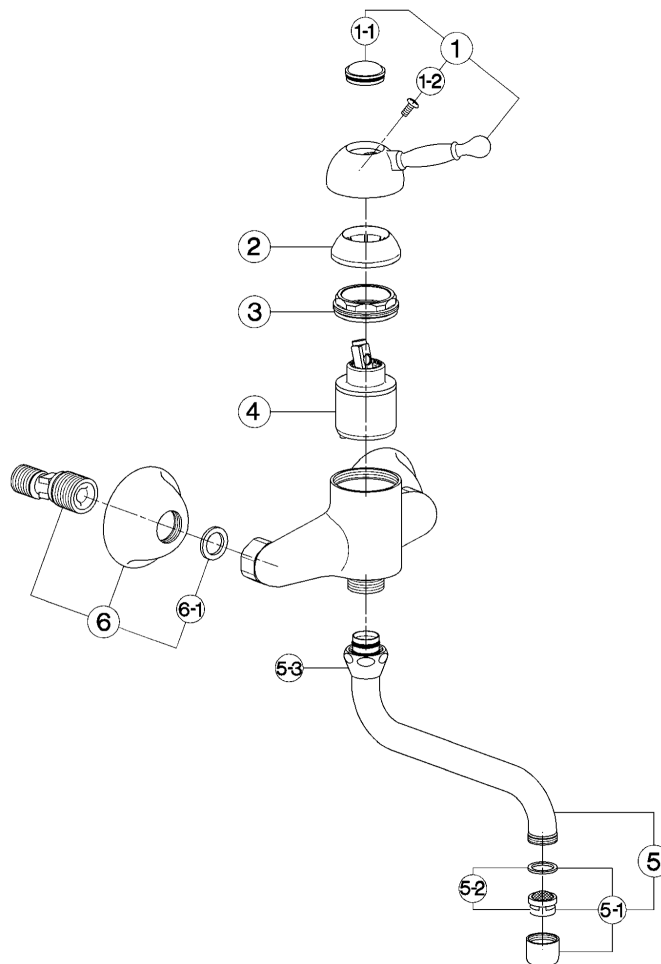

CARACTERÍSTICAS

Recambio Cartucho **ZZ92909000**

Cartucho Monomando 43 mm

Fregadero monomando de pared KITCHEN_AY000400

cisal

AY 00040

- Monocomando livello
- Single lever sink mixer
- Einhand-Spültischbatterie
- Mitigeur évier mural

NR.	DESCRIZIONE DESCRIPTION BESCHREIBUNG DESCRIPTION	N. CODICE CODE NO. WERKSNR. NR. CODE	NR.	DESCRIZIONE DESCRIPTION BESCHREIBUNG DESCRIPTION	N. CODICE CODE NO. WERKSNR. NR. CODE	NR.	DESCRIZIONE DESCRIPTION BESCHREIBUNG DESCRIPTION	N. CODICE CODE NO. WERKSNR. NR. CODE
1	Leva monocomando "AY" Lever "AY" Hebel "AY" Levier "AY"	ZZ 90370 0	5	Canna a S Ø20 interasse 185 Swinging spout 185 Ø20 Auslauf-Rohr-S-185 Ø20 Bec orientable 185 Ø20	ZZ 93397 0			
1-1	Placchetta per leva "AY" Abdeckkappe 1/Hebel "AY" Plaquette levier "AY"	ZZ 93048 0	5-1	Aeratore M.22x1 IA Cascade Mousseur M.22x1 IA Cascade Perforator M.22x1 IA Cascade Mousseur M.22x1 IA Cascade	ZZ 93345 0			
1-2	Vite M.4,5x15 tb. tc. Screw M.4,5x15 Schraube M.4,5x15 Vis M.4,5x15	ZZ 92641 0	5-2	Cartuccia per aeratore M. 22x1 Cascade Mousseur cartridge M.22x1 Cascade Kart. 1/Perforator M.22x1 Cascade Cartouche x mousseur M.22x1 Cascade	ZZ 93339 0			
2	Copricartuccia senza ideogrammi Escutcheon cartridge without ideogram Abdeckkappe ohne Ideogramm Couver-cartouche sans ideogramme	ZZ 92718 0	5-3	Calotta 3/4" es.29 Ø19,5 Nut 3/4" Ø19,5 Mutter 3/4" Ø19,5 Ecou 3/4" Ø19,5	ZZ 92615 0			
3	Calotta bloccaggio cartuccia piccola Nut for mixing valve-small Mutter 1/Kartusche Ecou pour cartouche	ZZ 92603 0	6	Eccentrico con rosone "AC" Eccentric connection with escutcheon "AC" S - Anschluss m. Rosette "AC" Excentrique + rosace "AC"	ZZ 92826 0			
4	Cartuccia monocomando piccola Mixing valve - small size Kartusche Cartouche mitigeurs	ZZ 92909 0	6-1	Guarnizione NBR 90 SH. 24x16x2,7 Gasket NBR 90 SH. 24x16x2,7 Dichtung NBR 90 SH. 24x16x2,7 Joint NBR 90 SH. 24x16x2,7	ZZ 92689 0			