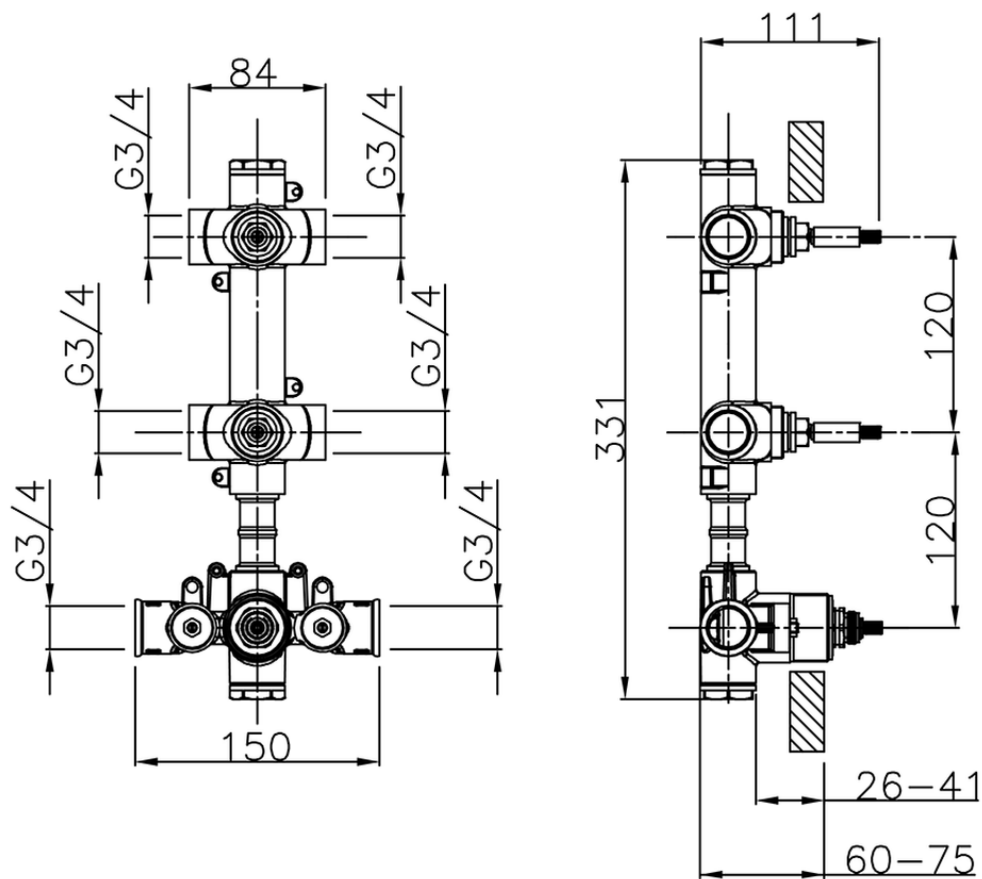

## Parte externa termostático ducha 2 funciones WELLNESS\_RI01V200

RI01V200

<https://es.cisal.it/parte-externa-termostatico-ducha-2-funciones-wellness-ri01v200>

ZA01V200

<https://es.cisal.it/parte-empotrada-termostatico-ducha-2-funciones-empotrado-za01v200>