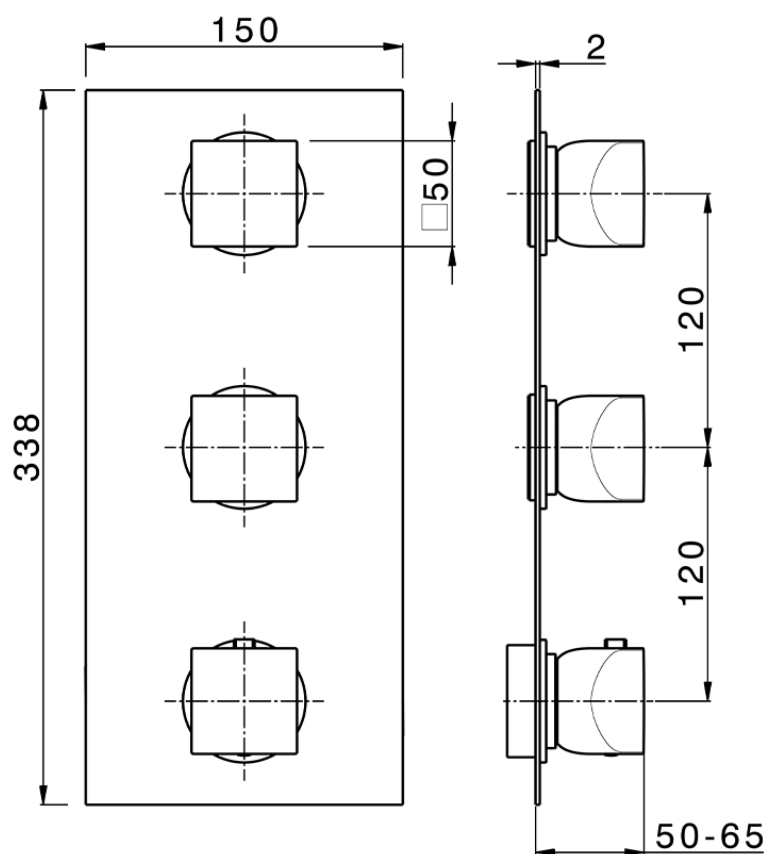

## Parte externa termostático ducha 2 funciones WELLNESS\_RI01V200

RI01V200

<https://es.cisal.it/parte-externa-termostatico-ducha-2-funciones-wellness-ri01v200>

ZA01V200

<https://es.cisal.it/parte-empotrada-termostatico-ducha-2-funciones-empotrado-za01v200>