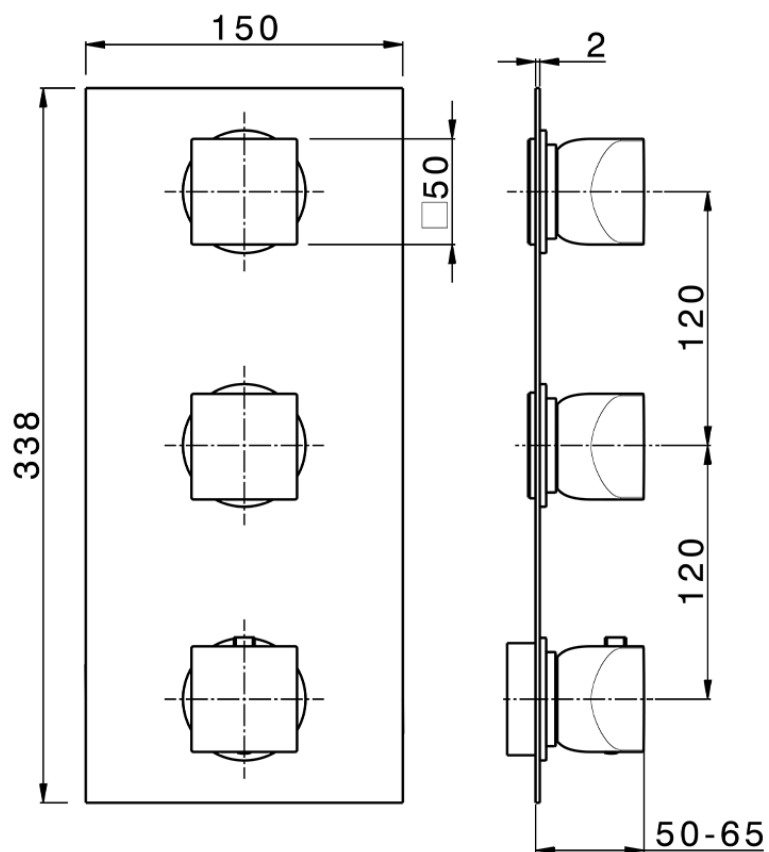

Parte externa termostático ducha 2 funciones WELLNESS_RI01V200

RI01V200

<https://es.cisal.it/parte-externa-termostatico-ducha-2-funciones-wellness-ri01v200>

ZA01V200

<https://es.cisal.it/parte-empotrada-termostatico-ducha-2-funciones-empotrado-za01v200>