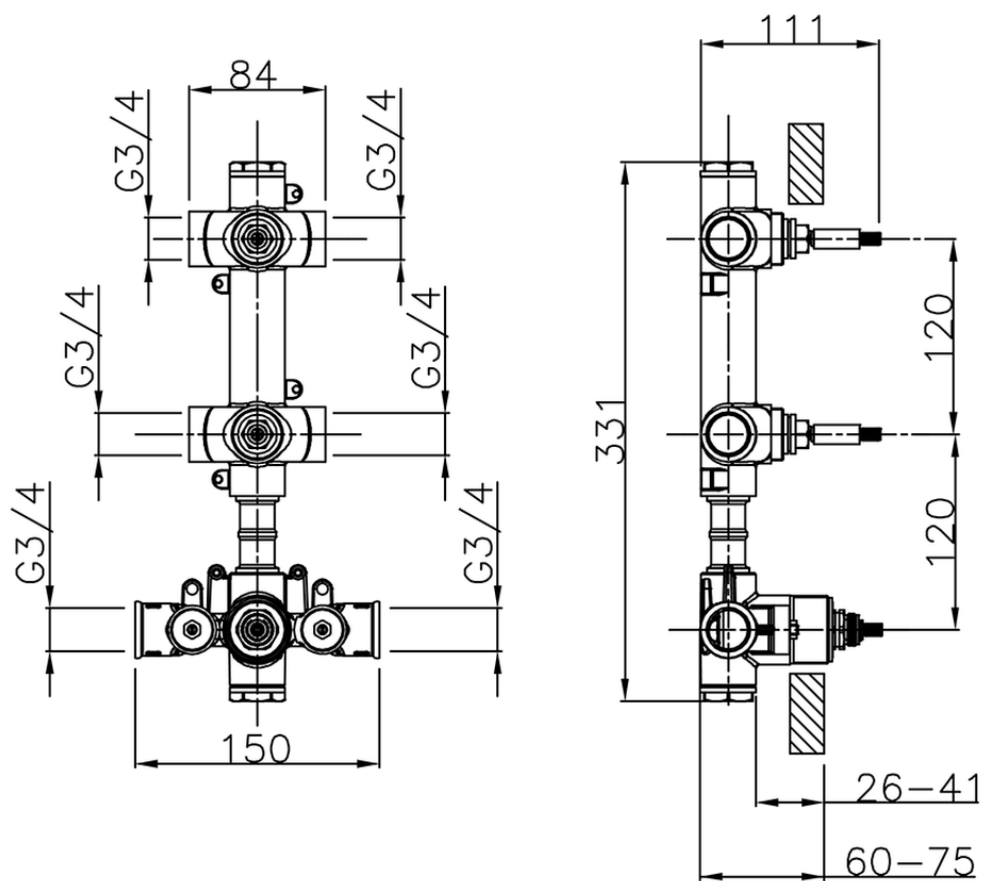

Parte externa termostático ducha 2 funciones WELLNESS_RI01V200

RI01V200

<https://es.cisal.it/parte-externa-termostatico-ducha-2-funciones-wellness-ri01v200>

ZA01V200

<https://es.cisal.it/parte-empotrada-termostatico-ducha-2-funciones-empotrado-za01v200>