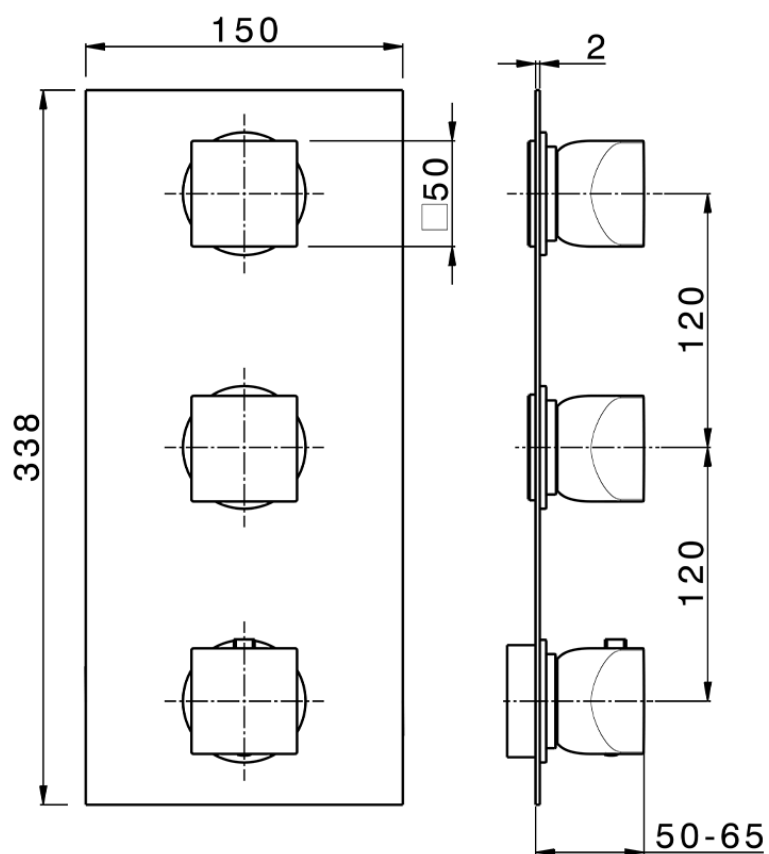

Parte externa termostático ducha 2 funciones WELLNESS_RI01V200

RI01V200

<https://es.cisal.it/parte-externa-termostatico-ducha-2-funciones-wellness-ri01v200>

ZA01V200

<https://es.cisal.it/parte-empotrada-termostatico-ducha-2-funciones-empotrado-za01v200>