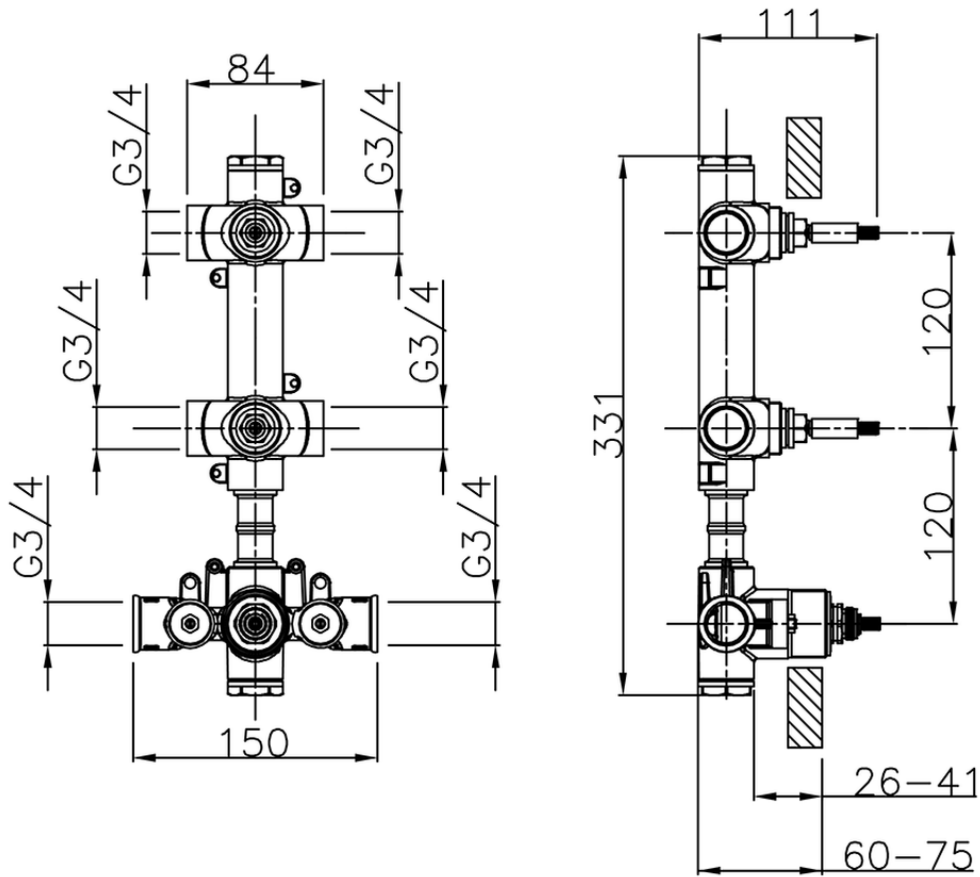

Parte externa termostático ducha 2 funciones WELLNESS_RI01V200

RI01V200

<https://es.cisal.it/parte-externa-termostatico-ducha-2-funciones-wellness-ri01v200>

ZA01V200

<https://es.cisal.it/parte-empotrada-termostatico-ducha-2-funciones-empotrado-za01v200>