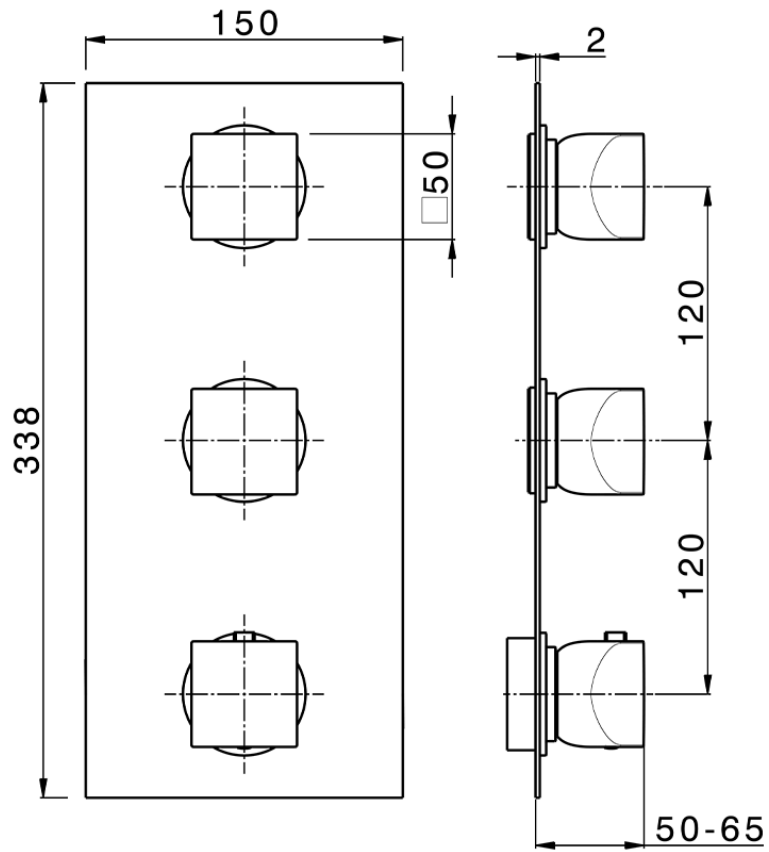

## Parte externa termostático ducha 2 funciones WELLNESS\_RI01V200

RI01V200

<https://es.cisal.it/parte-externa-termostatico-ducha-2-funciones-wellness-ri01v200>