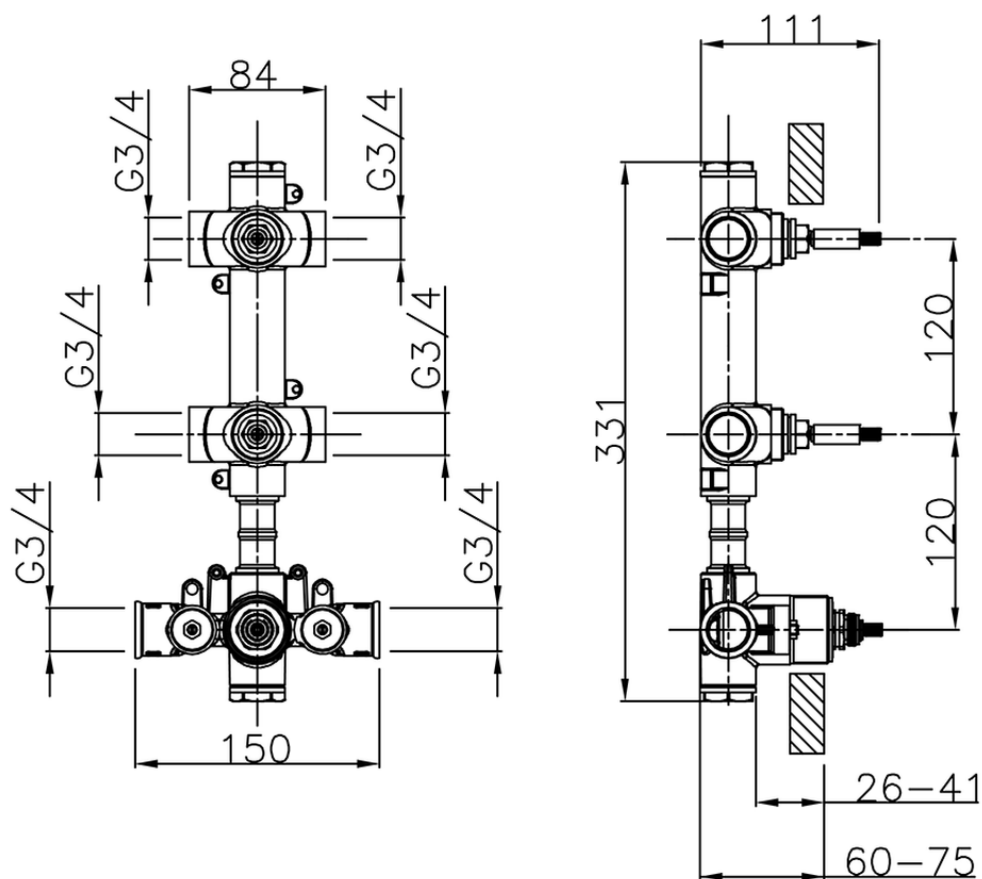

Parte externa termostático ducha 2 funciones WELLNESS_RI01V200

RI01V200

<https://es.cisal.it/parte-externa-termostatico-ducha-2-funciones-wellness-ri01v200>

ZA01V200

<https://es.cisal.it/parte-empotrada-termostatico-ducha-2-funciones-empotrado-za01v200>