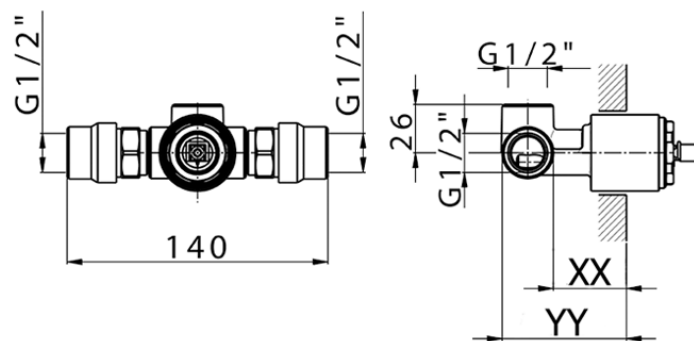

## Parte esterna monomando ducha empotrada ROCK&ROLL\_RK003000

RK003000

<https://es.cisal.it/parte-externa-monomando-ducha-empotrada-rockroll-rk003000>

Piastra/Plate/Plaque/Platte/Placa

2-3mm: XX 27-47 YY 54-74

10mm: XX 16-40 YY 43-68

ZA005301

<https://es.cisal.it/parte-empotrada-monomando-ducha-empotrado-za005301>

Piastra/Plate/Plaque/Platte/Placa

2-3mm: XX 27-47 YY 54-74

10mm: XX 16-40 YY 43-68

ZA005300

<https://es.cisal.it/parte-empotrada-monomando-ducha-empotrado-za005300>