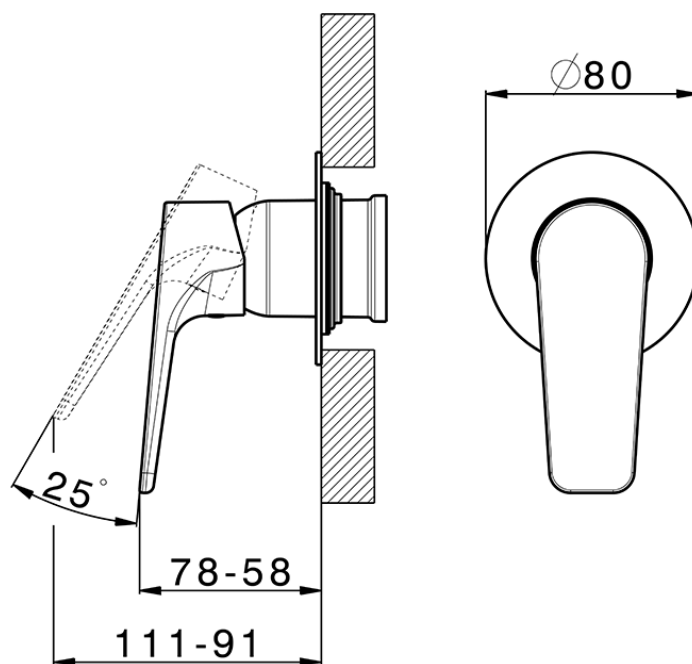

## Parte esterna monomando ducha empotrada ROCK&ROLL\_RK003000

RK003000

<https://es.cisal.it/parte-externa-monomando-ducha-empotrada-rockroll-rk003000>

Piastra/Plate/Plaque/Platte/Placa

2-3mm: XX 27-47 YY 54-74

10mm: XX 16-40 YY 43-68

ZA005301

<https://es.cisal.it/parte-empotrada-monomando-ducha-empotrado-za005301>

Piastra/Plate/Plaque/Platte/Placa

2-3mm: XX 27-47 YY 54-74

10mm: XX 16-40 YY 43-68

ZA005300

<https://es.cisal.it/parte-empotrada-monomando-ducha-empotrado-za005300>