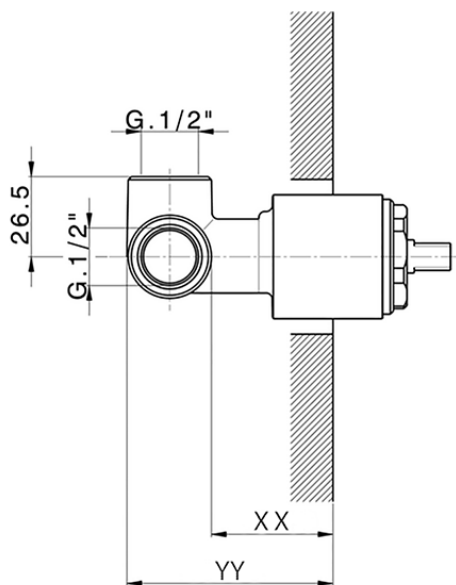

## Parte esterna monomando ducha empotrada ROCK&ROLL\_RK003000

RK003000

<https://es.cisal.it/parte-externa-monomando-ducha-empotrada-rockroll-rk003000>

Piastra/Plate/Plaque/Platte/Placa

2-3mm: XX 27-47 YY 54-74

10mm: XX 16-40 YY 43-68

ZA005301

<https://es.cisal.it/parte-empotrada-monomando-ducha-empotrado-za005301>

Piastra/Plate/Plaque/Platte/Placa

2-3mm: XX 27-47 YY 54-74

10mm: XX 16-40 YY 43-68

ZA005300

<https://es.cisal.it/parte-empotrada-monomando-ducha-empotrado-za005300>