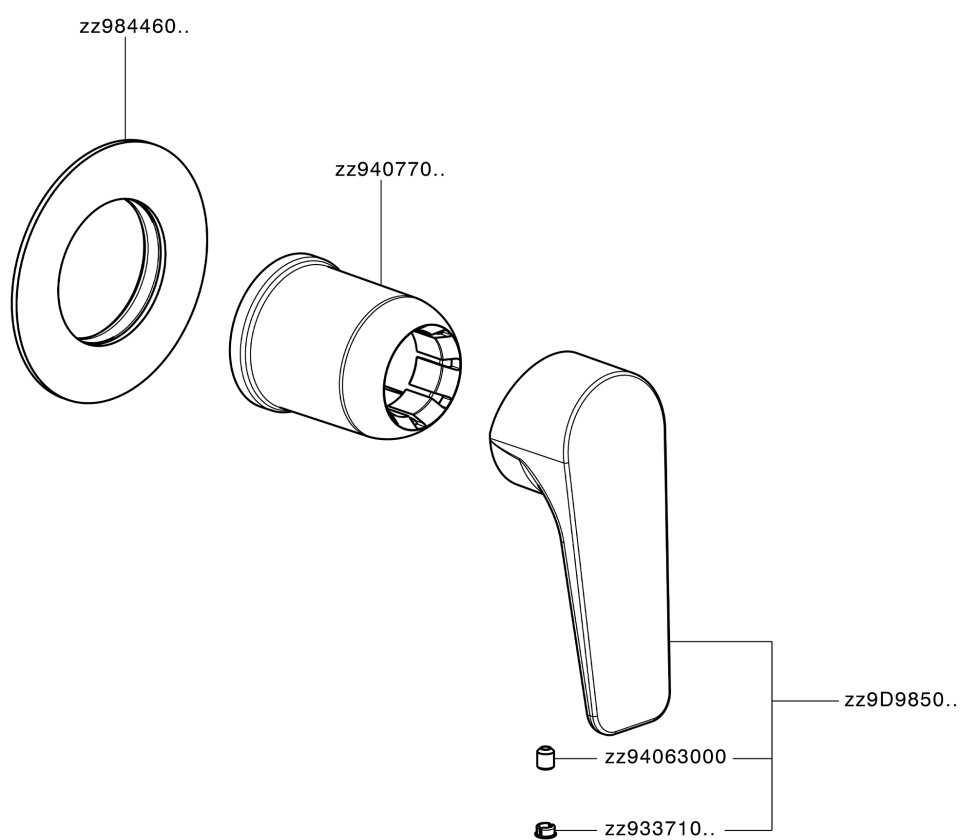

## Parte esterna monomando ducha empotrada ROCK&ROLL\_RK003000

RK003000

<https://es.cisal.it/parte-externa-monomando-ducha-empotrada-rockroll-rk003000>

## Parte empotrada monomando ducha EMPOTRADO\_ZA005301

ZA005301

<https://es.cisal.it/parte-empotrada-monomando-ducha-empotrado-za005301>

## Parte empotrada monomando ducha EMPOTRADO\_ZA005300

ZA005300

<https://es.cisal.it/parte-empotrada-monomando-ducha-empotrado-za005300>

2024-12-22