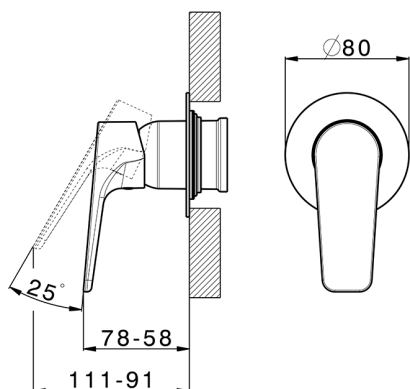

CARACTERÍSTICAS

Instalación	Empotrado
Empotrado 2	ZA005301
	ZA005300