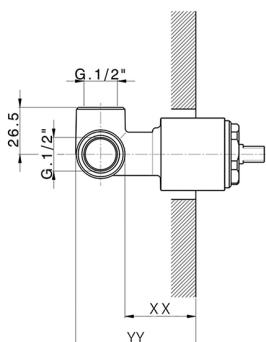

## Parte empotrada monomando ducha EMPOTRADO\_ZA005301

MODELO **ZA005301**

Parte empotrada monomando ducha, ducha empotrada 1/2", sin parte externa, con silenciadores

ACABADOS DISPONIBLES

**04** 04 Sin acabado

CARACTERÍSTICAS

Recambio Cartucho **ZZ94035000**

Empotrado **1**

**Cartucho Monomando 35 mm**

Piastra/Plate/Plaque/Platte/Placa

2-3mm: XX 27-47 YY 54-74

10mm: XX 16-40 YY 43-68

## Parte empotrada monomando ducha EMPOTRADO\_ZA005300

MODELO **ZA005300**

Parte empotrada monomando ducha, ducha empotrada 1/2", sin parte externa

ACABADOS DISPONIBLES

**04** 04 Sin acabado

CARACTERÍSTICAS

Recambio Cartucho **ZZ94035000**

Empotrado **1**

**Cartucho Monomando 35 mm**

Piastra/Plate/Plaque/Platte/Placa  
 2-3mm: XX 27-47 YY 54-74  
 10mm: XX 16-40 YY 43-68

2024-12-22