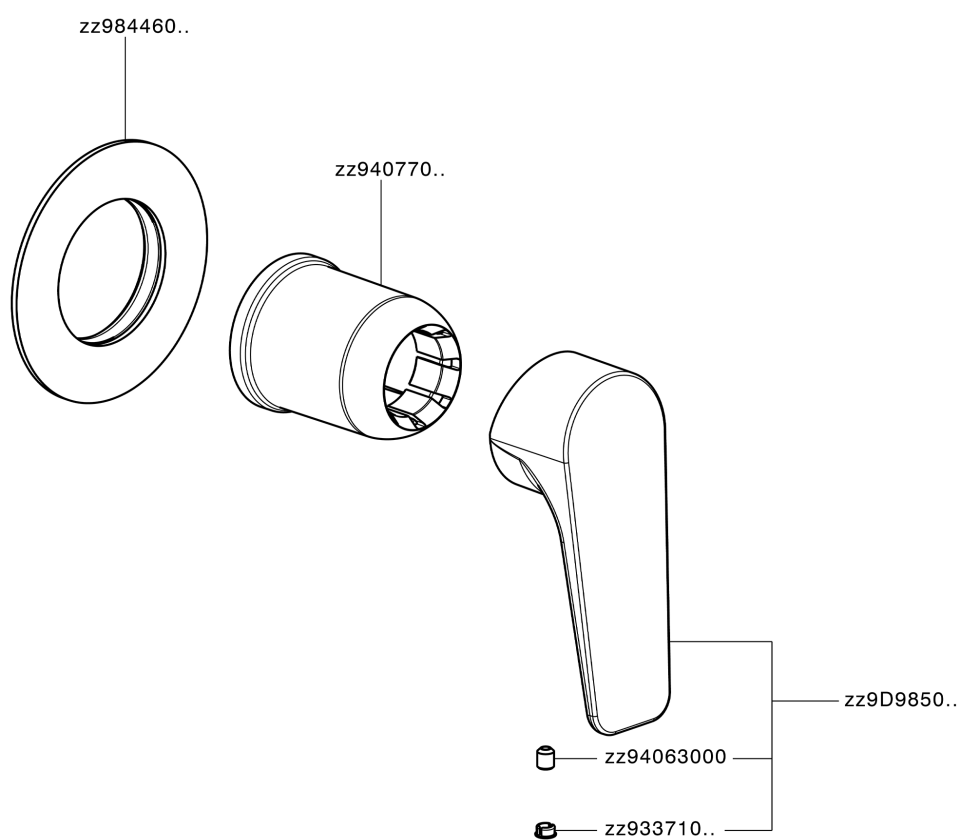

Parte esterna monomando ducha empotrada ROCK&ROLL_RK003000

RK003000

<https://es.cisal.it/parte-externa-monomando-ducha-empotrada-rockroll-rk003000>