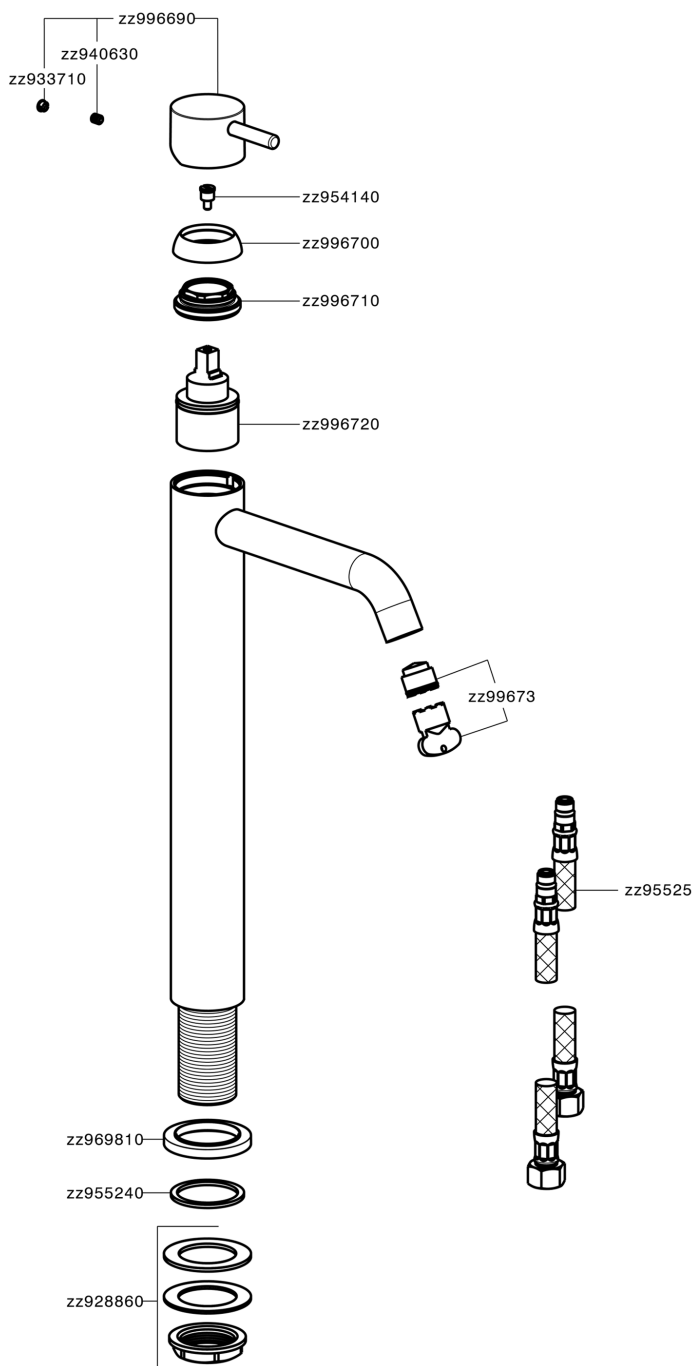

Lavabo monomando alto NUOVA LESS_LN004540

LN004540

<https://es.cisal.it/lavabo-monomando-alto-nuova-less-ln004540>

2025-01-15