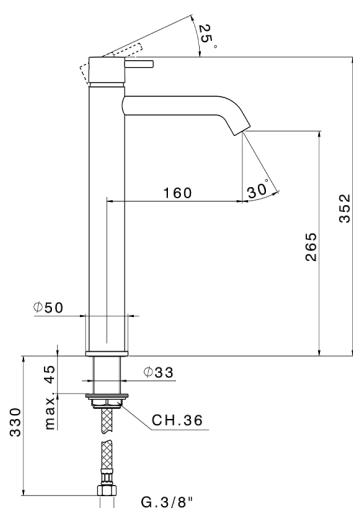

## Lavabo monomando alto NUOVA LESS\_LN004540

MODELO **LN004540**

Lavabo monomando alto, sin desagüe automático, latiguillos acero G.3/8"

### CARACTERÍSTICAS

Recambio Cartucho **ZZ99672000**

**Cartucho Monomando 35 mm**

### EcoStop

La función EcoStop limita el caudal del agua aproximadamente el 50% de la salida máxima con una leve resistencia en la maneta. Basta con empujar ligeramente más allá de la mitad del tope sólo cuando se requiera la salida máxima de agua. Esto permitirá ahorrar hasta un 50% de agua.