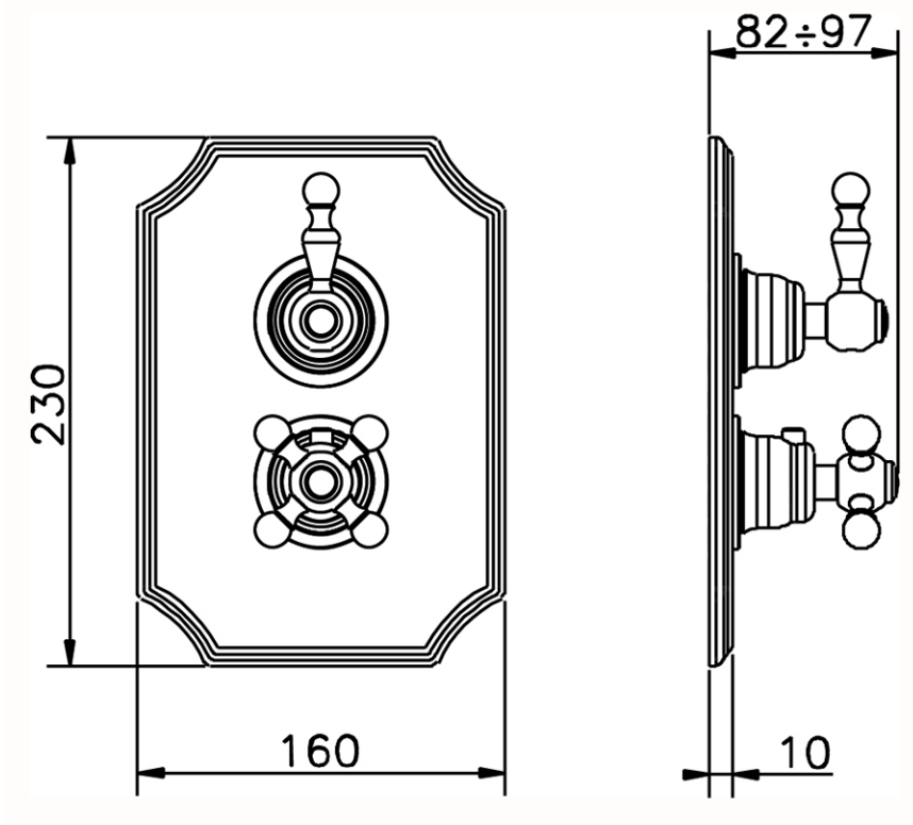

Parte externa termostático ducha emp. 1 salida ARCANA CERAMIC_AC007280

AC007280

<https://es.cisal.it/parte-externa-termostatico-ducha-emp-1-salida-arcana-ceramic-ac007280>

ZA007281

<https://es.cisal.it/parte-empotrada-termostatico-ducha-1-salida-empotrado-za007281>