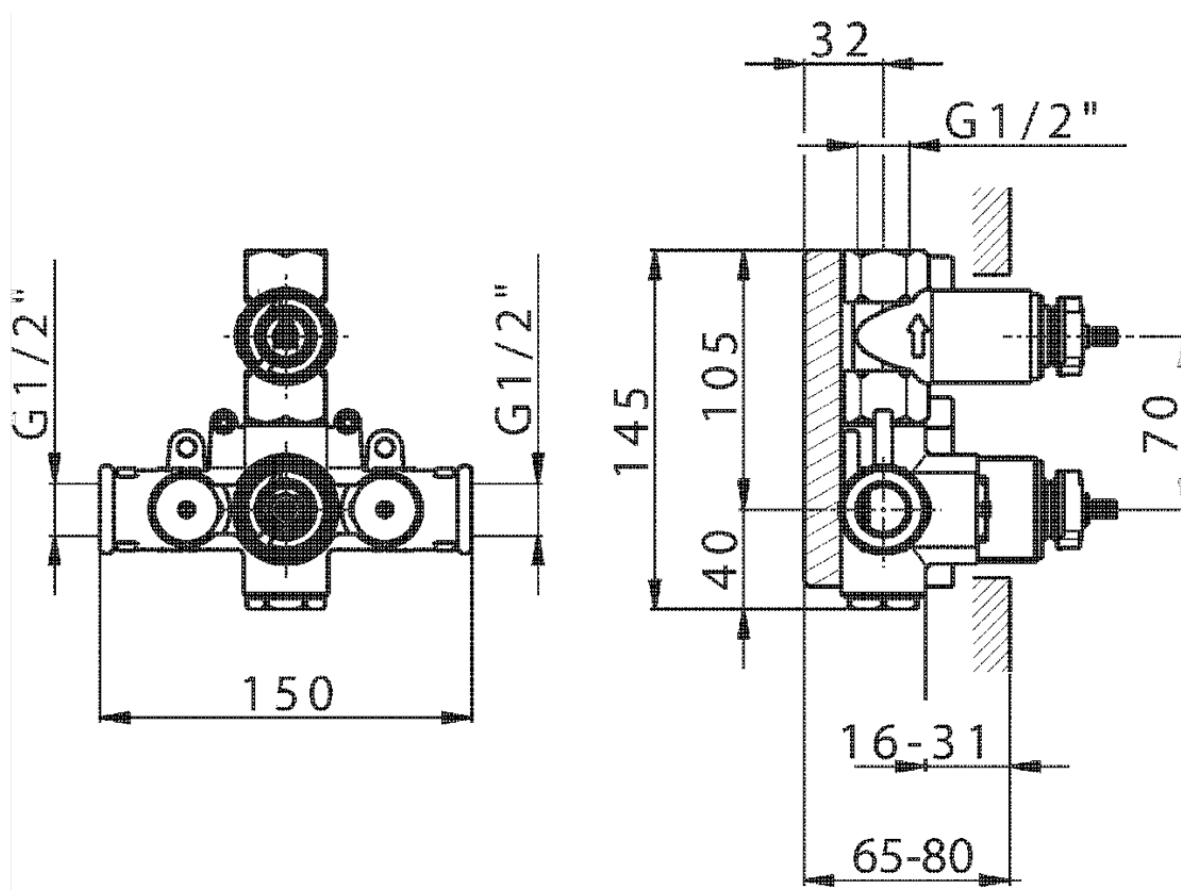

Parte externa termostático ducha emp. 1 salida ARCANA CERAMIC_AC007280

AC007280

<https://es.cisal.it/parte-externa-termostatico-ducha-emp-1-salida-arcana-ceramic-ac007280>

ZA007281

<https://es.cisal.it/parte-empotrada-termostatico-ducha-1-salida-empotrado-za007281>